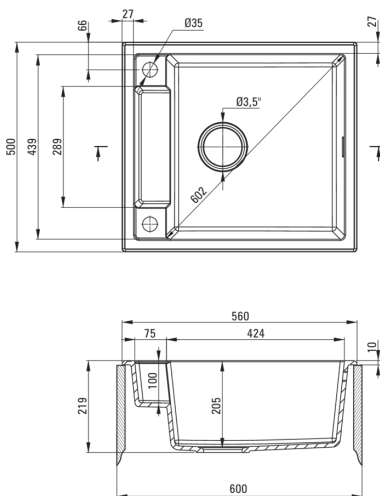

MAGNETIC

Magnetic-Granitspülbecken, 1-Becken

Artikel-Nr.: ZRM_G103
 EAN: 5908212094983
 Farbe: Graphit Metallic
 Garantie [Jahre]: 18

Waschbecken

Ausführung	Graphit Metallic
Art der oberfläche	mat
Material	Granit
Methode der montage	eingebaut
Beckenzahl der spüle	1
Schrank-mindestbreite	600
Breite [mm]	500
Länge	560
Höhe	219
Beckendicke nr. 1 [mm]	205
Ausschnitt länge einbau	540
Aussparung_breite_einbau	480
Umkehrbar	Ja
Ausgerüstet	Ja
Anzahl der löcher	2

Garnitur für spüle

Ausführung	Nero
Stöpselart	automatisch, mit Knopf
Platzsparender siphon	Ja
Möglichkeit zum anschluss einer spül-/waschmaschine	Ja

Charakteristische Merkmale:

- Eigenschaften von Deante-Granit: Widerstandsfähigkeit gegen Stöße, hohe Temperaturen, Verfärbungen, Temperaturschocks
- Spüle ausgestattet mit Garnitur mit einem Anschluss an die Spülmaschine
- Durch die hydrophoben Eigenschaften werden Wassermoleküle abgestoßen
- Außergewöhnlich geräumige und tiefe Kammer bietet sogar Platz für Bleche, die aus dem Ofen genommen wurden
- In die Masse der Spüle eingesetzte Magnete
- Inklusive Abdeckungen aus Stahl
- Für dieses Modell kann passendes Zubehör bestellt werden
- Längste 18 Jahre Garantie
- Die mit Silberionen angereicherte Ausführung fügt antiseptische Eigenschaften hinzu
- Für dieses Modell kann ein Reling bestellt werden, der perfekt zu diesem Modell passt.
- Für dieses Modell kann ein Schwammhaken bestellt werden, der perfekt zu diesem Modell passt.
- Platzsparsiphon, der unter anderem Mülltrennung erleichtert
- Spezielles Mittel, das für die zu reinigenden Oberflächen unbedenklich ist
- In der Masse gleichmäßig gefärbte Zubehörteile
- Automatischer Stöpsel, der mit der Click-Taste gesteuert wird