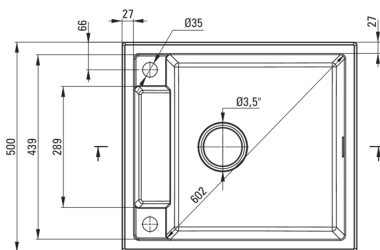

MAGNETIC

Magnetic-Granitspülbecken, 1-Becken

Artikel-Nr.: ZRM_G103

EAN: 5908212094983

Farbe: Graphit Metallic

Garantie [Jahre]: 18

Waschbecken

Ausführung	Graphit Metallic
Art der oberfläche	mat
Material	Granit
Methode der montage	eingebaut
Beckenzahl der spüle	1
Schrank-mindestbreite	600
Breite [mm]	500
Länge	560
Höhe	219
Beckendicke nr. 1 [mm]	205
Ausschnitt länge einbau	540
Aussparung_breite_einbau	480
Umkehrbar	Ja
Ausgerüstet	Ja
Anzahl der löcher	2

Garnitur für spüle

Ausführung	Nero
Stöpselart	automatisch, mit Knopf
Platzsparender siphon	Ja
Möglichkeit zum anschluss einer spül-/waschmaschine	Ja

Charakteristische Merkmale:

- Eigenschaften von Deante-Granit: Widerstandsfähigkeit gegen Stöße, hohe Temperaturen, Verfärbungen, Temperaturschocks
- Spüle ausgestattet mit Garnitur mit einem Anschluss an die Spülmaschine
- Durch die hydrophoben Eigenschaften werden Wassermoleküle abgestoßen
- Außergewöhnlich geräumige und tiefe Kammer bietet sogar Platz für Bleche, die aus dem Ofen genommen wurden
- In die Masse der Spüle eingesetzte Magnete
- Inklusive Abdeckungen aus Stahl
- Für dieses Modell kann passendes Zubehör bestellt werden
- Längste 18 Jahre Garantie
- Die mit Silberionen angereicherte Ausführung fügt antiseptische Eigenschaften hinzu
- Für dieses Modell kann ein Reling bestellt werden, der perfekt zu diesem Modell passt.
- Für dieses Modell kann ein Schwammhaken bestellt werden, der perfekt zu diesem Modell passt.
- Platzsparsiphon, der unter anderem Mülltrennung erleichtert
- Spezielles Mittel, das für die zu reinigenden Oberflächen unbedenklich ist
- In der Masse gleichmäßig gefärbte Zubehörteile
- Automatischer Stöpsel, der mit der Click-Taste gesteuert wird