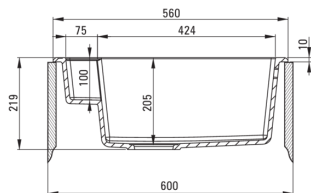

MAGNETIC

Magnetic-Granitspülbecken, 1-Becken

Artikel-Nr.: ZRM_G103

EAN: 5908212094983

Farbe: Graphit Metallic

Garantie [Jahre]: 18

Waschbecken

Ausführung	Graphit Metallic
Art der oberfläche	mat
Material	Granit
Methode der montage	eingebaut
Beckenzahl der spüle	1
Schrank-mindestbreite	600
Breite [mm]	500
Länge	560
Höhe	219
Beckendicke nr. 1 [mm]	205
Ausschnitt länge einbau	540
Aussparung_breite_einbau	480
Umkehrbar	Ja
Ausgerüstet	Ja
Anzahl der löcher	2

Garnitur für spüle

Ausführung	Nero
Stöpselart	automatisch, mit Knopf
Platzsparender siphon	Ja
Möglichkeit zum anschluss einer spül-/waschmaschine	Ja

Charakteristische Merkmale:

- Eigenschaften von Deante-Granit: Widerstandsfähigkeit gegen Stöße, hohe Temperaturen, Verfärbungen, Temperaturschocks
- Spüle ausgestattet mit Garnitur mit einem Anschluss an die Spülmaschine
- Durch die hydrophoben Eigenschaften werden Wassermoleküle abgestoßen
- Außergewöhnlich geräumige und tiefe Kammer bietet sogar Platz für Bleche, die aus dem Ofen genommen wurden
- In die Masse der Spüle eingesetzte Magnete
- Inklusive Abdeckungen aus Stahl
- Für dieses Modell kann passendes Zubehör bestellt werden
- Längste 18 Jahre Garantie
- Die mit Silberionen angereicherte Ausführung fügt antiseptische Eigenschaften hinzu
- Für dieses Modell kann ein Reling bestellt werden, der perfekt zu diesem Modell passt.
- Für dieses Modell kann ein Schwammhaken bestellt werden, der perfekt zu diesem Modell passt.
- Platzsparsiphon, der unter anderem Mülltrennung erleichtert
- Spezielles Mittel, das für die zu reinigenden Oberflächen unbedenklich ist
- In der Masse gleichmäßig gefärbte Zubehörteile
- Automatischer Stöpsel, der mit der Click-Taste gesteuert wird