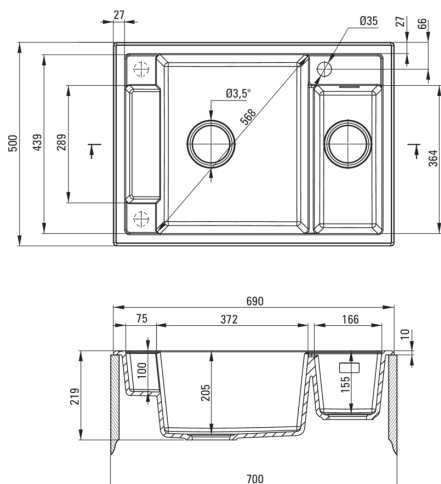

MAGNETIC

magnetno granitno korito, 1,5 posode

koda izdelka: ZRM_A503

EAN: 5908212094952

Barva: alabaster

Garancija [leta]: 18

Korito

Finiš	alabaster
Tip površine	mat
Material	granit
Metoda montaže	vgrajen
Minimalna širina omarice [mm]	700
Širina [mm]	500
Dolžina [mm]	690
Višina [mm]	219
Globina posode [mm]	205
Globina druge posode [mm]	155
Izrez v delovnem pultu [mm]	670
Širina izreza [mm]	480
Z dodatki	Ja
Število lukenj	1
Število rezkanih lukenj	2

Sifon

Finiš	jeklo
Tip čepa	avtomatsko, z gumbom
Nizek sifon/prihranek prostora	Ja
Možnost priključitve pomivalnega / pralnega stroja	Ja

karakteristike:

- Lastnosti granita Deante: odpornost na udarce, visoke temperature, razbarvanje, termični šok
- Pomivalno korito je opremljeno z dodatki za priključitev pomivalnega stroja
- Hidrofobne lastnosti odbijajo molekule vode
- V izjemno prostorno in globoko korito gredo tudi pekači, ki pridejo s pečico
- Dodatno večnamensko majhno korito - na primer za izpiranje zelenjave in sadja ali priklop mlinčka
- Dodatne rezkane luknje za montažo npr. dozerja
- Magneti vgrajeni v korito
- Priložena je jeklena maska
- Možnost nakupa dodatkov, ki se popolnoma ujemajo s tem modelom
- V ponudbi Deante imamo tudi varna namenska čistila
- Sifon, ki prihrani prostor in olajša npr. ločevanje odpadkov
- Najdaljša 18-letna garancija
- Možnost nakupa vodil za zaveso, ki se popolnoma prilegajo temu modelu
- Možnost nakupa odlagališča za gobico, ki se popolnoma prilega temu modelu.
- Finiš, obogaten s srebrovimi ioni, doda antiseptične lastnosti
- Samodejni CLICK čep, ki se aktivira s klikom