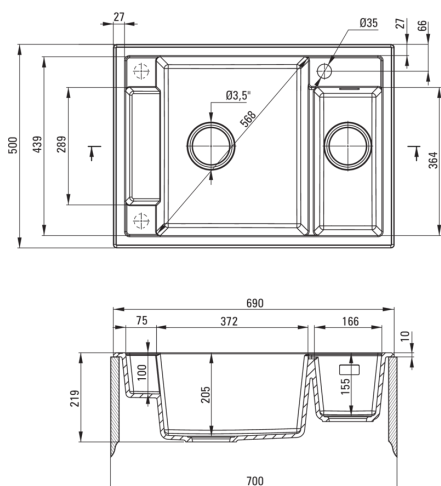

### Korito

Finiš	alabaster
Tip površine	mat
Material	granit
Metoda montaže	vgrajen
Minimalna širina omarice [mm]	700
Širina [mm]	500
Dolžina [mm]	690
Višina [mm]	219
Globina posode [mm]	205
Globina druge posode [mm]	155
Izrez v delovnem pultu [mm]	670
Širina izreza [mm]	480
Z dodatki	Ja
Število lukenj	1
Število rezkanih lukenj	2