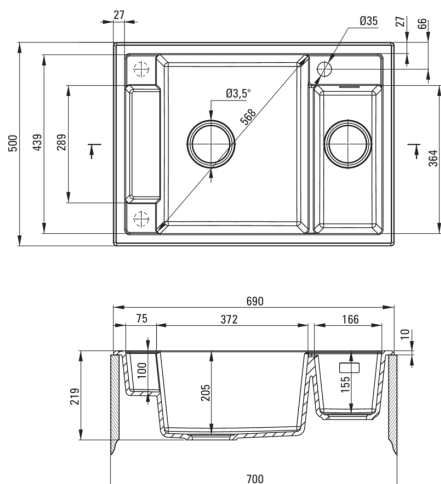

**MAGNETIC**  
**Гранитная мойка -**  
**магнитная, 1.5-чаши**

Код товара: ZRM\_A503

EAN: 5908212094952

Цвет: алебастр

Гарантия [лет]: 18

**Мойка**

Отделка	алебастр
Вид поверхности	мат
Материал	гранит
Способ монтажа	впускаемый
Минимальная ширина шкафа [мм]	700
Ширина [мм]	500
Длина [мм]	690
Высота [мм]	219
Глубокость чаши 1 [мм]	205
Глубокость чаши 2 [мм]	155
Вырез в столешнице (впускаемая) - длина [мм]	670
Вырез в столешнице (впускаемая) - ширина [мм]	480
С сифоном	Да
Количество готовых отверстий	1
Количество фрезерованных отверстий	2