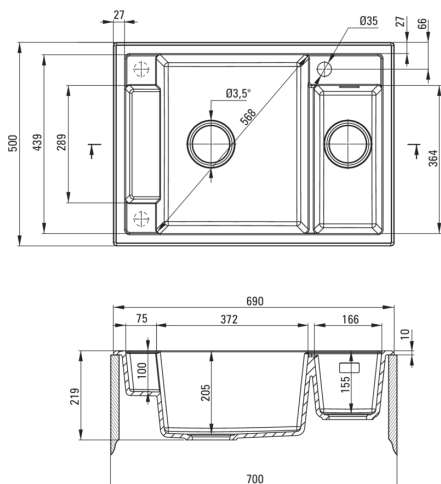

MAGNETIC

Chiuvetă magnetică din granit, 1,5-cuve

 deante

Codul produsului: ZRM_A503

EAN: 5908212094952

Culoarea: alabastru

Garanție [ani]: 18

Chiuvetă

Finisaj	alabastru
Tipul suprafeței	mat
Material	granit
Metoda de instalare	cu montare încastrată
Lățimea minimă a dulapului [mm]	700
Lățime [mm]	500
Lungimea [mm]	690
Înălțime [mm]	219
Adâncimea cuvei [mm]	205
Adâncimea celei de-a 2-a cuve [mm]	155
Lungimea conturului [mm]	670
Lățimea conturului [mm]	480
Dotat cu accesorii	Da
Număr de orificii	1
Număr de orificii făcute în avans	2

Sifon

Finisaj	oțel
Tipul dopului	automat, cu un buton
Sifon pentru economie de spațiu	Da
Posibilitate de racordare a unei mașini de spălat vase/ rufe	Da

Caracteristici:

- Proprietățile granitului Deante: rezistență la impact, temperatură ridicată, decolorare, șoc termic - conform standardului EN 13310
- Chiuveta este dotată cu accesorii de racordare la mașina de spălat vase
- Proprietățile hidrofobe resping moleculele de apă.
- În cuva excepțional de spațioasă și adâncă intră până și tăvile scoase din cuptor
- Mic compartiment suplimentar multi-funcțional - ex. pentru clătirea legumelor și fructelor sau racordarea unui tocător de resturi alimentare
- Orificii suplimentare pentru instalarea unui dozator sau altor accesorii
- Agent de curățare special, sigur pentru suprafețele curățate
- Sifon pentru economie de spațiu, care înlesnește sortarea reziduurilor
- Cea mai lungă garanție, de 18 ani
- Finisajul îmbogățit cu ioni de argint adaugă proprietăți antiseptice.