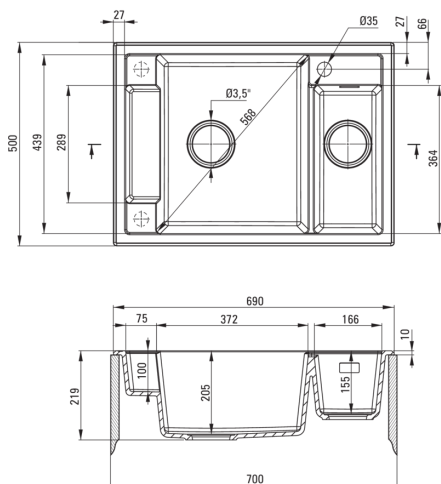

Wyróżniki:

- Właściwości granitu Deante: odporność na uderzenia, wysoką temperaturę, przebarwienia, szok termiczny
- Zlewozmywak wyposażony w osprzęt z podłączeniem do zmywarki
- Właściwości hydrofobowe odpychają cząsteczki wody
- Wyjątkowo obszerna i głęboka komora pomieści nawet blachy wyjęte z piekarnika
- Dodatkowa wielofunkcyjna mała komora - np. do płukania warzyw i owoców lub podłączenia młynka
- Dodatkowe podfrezowane otwory umożliwiające zamontowanie np. dozownika
- Magnesy zatopione w masie zlewozmywaka
- W zestawie stalowa maskownica
- Możliwość dokupienia akcesoriów, które idealnie pasują do tego modelu
- W ofercie dedykowany środek bezpieczny dla czyszczonych powierzchni
- Syfon oszczędzający miejsce Space-saver ułatwiający m.in. segregację śmieci
- Najdłuższa 18-letnia gwarancja
- Możliwość dokupienia relingu na ściereczkę, który idealnie pasuje do tego modelu
- Możliwość dokupienia haczyka na gąbkę, który idealnie pasuje do tego modelu.
- Możliwość dokupienia ociekacza, który idealnie pasuje do tego modelu