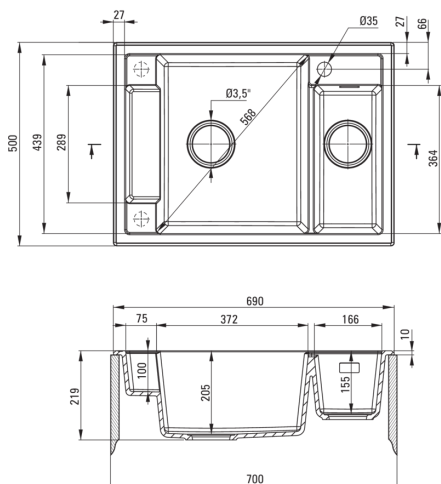

MAGNETIC

Évier en granit magnétique, 1.5-bac

Code produit: ZRM_A503

EAN: 5908212094952

Couleur: alabaster

Garantie [années]: 18

Évier

| | |
|--|-----------|
| Finition | alabaster |
| Type de surface | tapis |
| Matériel | granit |
| Méthode de montage | encastré |
| Largeur minimale de l'armoire [mm] | 700 |
| Largeur [mm] | 500 |
| Longueur [mm] | 690 |
| Hauteur [mm] | 219 |
| Profondeur du bol [mm] | 205 |
| Profondeur 2ème cuve [mm] | 155 |
| Découpe dans le plan de travail (encastré) - longueur [mm] | 670 |
| Découpe dans le plan de travail (encastré) - largeur [mm] | 480 |
| Équipé d'accessoires | Oui |
| Nombre de trous finis | 1 |
| Nombre de trous fraisés | 2 |

Trousse de déchets

| | |
|--|--------------------------|
| Finition | acier |
| Type de bouchon | automatique, avec bouton |
| Siphon peu encombrant space-saver | Oui |
| Possibilité de brancher un lave-vaisselle/lave-linge | Oui |