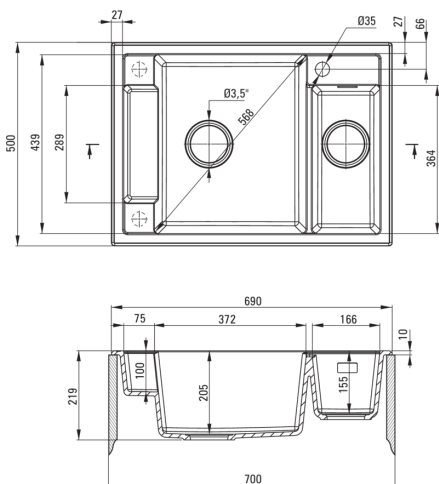

MAGNETIC

Magnetic-Granitpülbecken, 1.5 Becken

Artikel-Nr.: ZRM_A503

EAN: 5908212094952

Farbe: Alabaster

Garantie [Jahre]: 18

Waschbecken

Ausführung	Alabaster
Art der oberfläche	mat
Material	Granit
Methode der montage	eingebaut
Schrank-mindestbreite	700
Breite [mm]	500
Länge	690
Höhe	219
Beckendicke nr. 1 [mm]	205
Beckendicke nr. 2 [mm]	155
Ausschnitt länge einbau	670
Aussparung_breite_einbau	480
Ausgerüstet	Ja
Anzahl der löcher	1
Anzahl der vorgefresten löcher	2

Garnitur für spüle

Ausführung	Stahl
Stöpselart	automatisch, mit Knopf
Platzsparender siphon	Ja
Möglichkeit zum anschluss einer spül-/waschmaschine	Ja

Charakteristische Merkmale:

- Eigenschaften von Deante-Granit: Widerstandsfähigkeit gegen Stöße, hohe Temperaturen, Verfärbungen, Temperaturschocks
- Spüle ausgestattet mit Garnitur mit einem Anschluss an die Spülmaschine
- Durch die hydrophoben Eigenschaften werden Wassermoleküle abgestoßen
- Außergewöhnlich geräumige und tiefe Kammer bietet sogar Platz für Bleche, die aus dem Ofen genommen wurden
- Zusätzliche multifunktionale kleine Kammer - z.B. zum Spülen von Gemüse und Obst oder zum Anschließen einer Mühle
- Zusätzliche vorgefreste Öffnungen zur Montage von z.B. einem Spender
- In die Masse der Spüle eingesetzte Magnete
- Inklusive Abdeckungen aus Stahl
- Für dieses Modell kann passendes Zubehör bestellt werden
- Spezielles Mittel, das für die zu reinigenden Oberflächen unbedenklich ist
- Platzsparsiphon, der unter anderem Mülltrennung erleichtert
- Längste 18 Jahre Garantie
- Für dieses Modell kann ein Reling bestellt werden, der perfekt zu diesem Modell passt.
- Für dieses Modell kann ein Schwammhaken bestellt werden, der perfekt zu diesem Modell passt.
- Die mit Silberionen angereicherte Ausführung fügt antiseptische Eigenschaften hinzu
- Automatischer Stöpsel, der mit der Click-Taste gesteuert wird