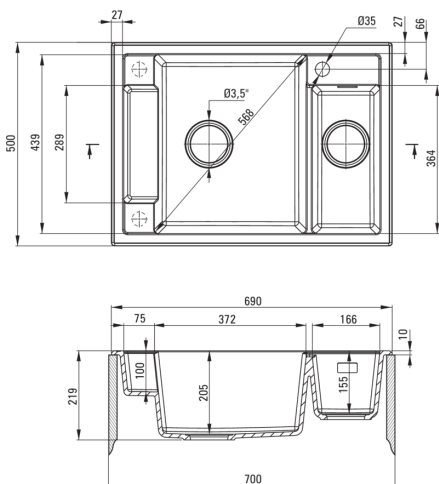

MAGNETIC

Magnetic-Granitspülbecken, 1.5 Becken

Artikel-Nr.: ZRM_A503

EAN: 5908212094952

Farbe: Alabaster

Garantie [Jahre]: 18

Waschbecken

Ausführung	Alabaster
Art der oberfläche	mat
Material	Granit
Methode der montage	eingebaut
Schrank-mindestbreite	700
Breite [mm]	500
Länge	690
Höhe	219
Beckendicke nr. 1 [mm]	205
Beckendicke nr. 2 [mm]	155
Ausschnitt länge einbau	670
Aussparung_breite_einbau	480
Ausgerüstet	Ja
Anzahl der löcher	1
Anzahl der vorgefresten löcher	2

Garnitur für spüle

Ausführung	Stahl
Stöpselart	automatisch, mit Knopf
Platzsparender siphon	Ja
Möglichkeit zum anschluss einer spül-/waschmaschine	Ja

Charakteristische Merkmale:

- Eigenschaften von Deante-Granit: Widerstandsfähigkeit gegen Stöße, hohe Temperaturen, Verfärbungen, Temperaturschocks
- Spüle ausgestattet mit Garnitur mit einem Anschluss an die Spülmaschine
- Durch die hydrophoben Eigenschaften werden Wassermoleküle abgestoßen
- Außergewöhnlich geräumige und tiefe Kammer bietet sogar Platz für Bleche, die aus dem Ofen genommen wurden
- Zusätzliche multifunktionale kleine Kammer - z.B. zum Spülen von Gemüse und Obst oder zum Anschließen einer Mühle
- Zusätzliche vorgefreste Öffnungen zur Montage von z.B. einem Spender
- In die Masse der Spüle eingesetzte Magnete
- Inklusive Abdeckungen aus Stahl
- Für dieses Modell kann passendes Zubehör bestellt werden
- Spezielles Mittel, das für die zu reinigenden Oberflächen unbedenklich ist
- Platzsparsiphon, der unter anderem Mülltrennung erleichtert
- Längste 18 Jahre Garantie
- Für dieses Modell kann ein Reling bestellt werden, der perfekt zu diesem Modell passt.
- Für dieses Modell kann ein Schwammhaken bestellt werden, der perfekt zu diesem Modell passt.
- Die mit Silberionen angereicherte Ausführung fügt antiseptische Eigenschaften hinzu
- Automatischer Stöpsel, der mit der Click-Taste gesteuert wird