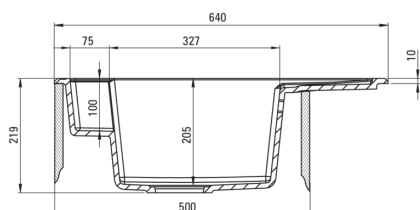

MAGNETIC

magnetno granitno korito, 1 posoda z odcejalnikom

koda izdelka: ZRM_A11A

EAN: 5907650874881

Barva: alabaster

Garancija [leta]: 18

Korito

Finiš	alabaster
Tip površine	mat
Material	granit
Metoda montaže	vgrajen
Število posod	1
Minimalna širina omarice [mm]	500
Širina [mm]	500
Dolžina [mm]	640
Višina [mm]	219
Globina posode [mm]	205
Izrez v delovnem pultu [mm]	620
Širina izreza [mm]	480
Obračljivo	Ja
Z dodatki	Ja
Število lukenj	2