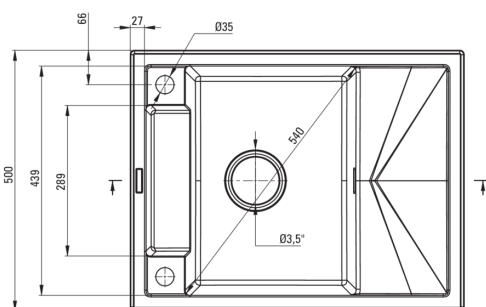

MAGNETIC

magnetno granitno korito, 1 posoda z odcejalnikom

koda izdelka: ZRM_A11A

EAN: 5907650874881

Barva: alabaster

Garancija [leta]: 18

Korito

Finiš	alabaster
Tip površine	mat
Material	granit
Metoda montaže	vgrajen
Število posod	1
Minimalna širina omarice [mm]	500
Širina [mm]	500
Dolžina [mm]	640
Višina [mm]	219
Globina posode [mm]	205
Izrez v delovnem pultu [mm]	620
Širina izreza [mm]	480
Obračljivo	Ja
Z dodatki	Ja
Število lukenj	2