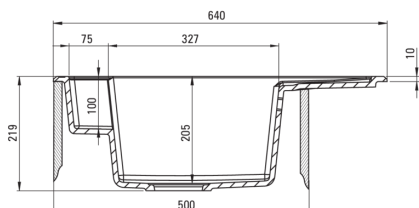

### Korito

Finiš	alabaster
Tip površine	mat
Material	granit
Metoda montaže	vgrajen
Število posod	1
Minimalna širina omarice [mm]	500
Širina [mm]	500
Dolžina [mm]	640
Višina [mm]	219
Globina posode [mm]	205
Izrez v delovnem pultu [mm]	620
Širina izreza [mm]	480
Obračljivo	Ja
Z dodatki	Ja
Število lukenj	2