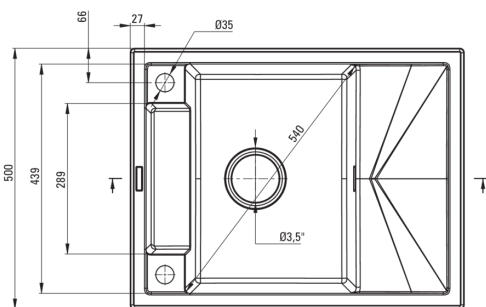

### Korito

Finiš	alabaster
Tip površine	mat
Material	granit
Metoda montaže	vgrajen
Število posod	1
Minimalna širina omarice [mm]	500
Širina [mm]	500
Dolžina [mm]	640
Višina [mm]	219
Globina posode [mm]	205
Izrez v delovnem pultu [mm]	620
Širina izreza [mm]	480
Obračljivo	Ja
Z dodatki	Ja
Število lukenj	2