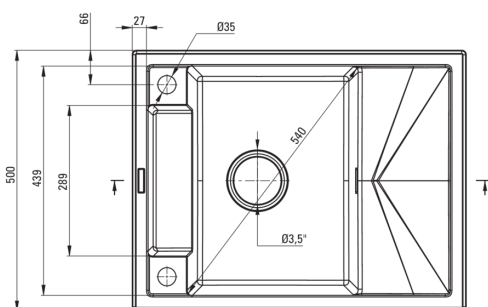

MAGNETIC

Chiuvetă magnetică din granit, 1-cuvă cu picurător

Codul produsului: ZRM_A11A

EAN: 5907650874881

Culoarea: alabastru

Garanție [ani]: 18

Chiuvetă

Finisaj	alabastru
Tipul suprafeței	mat
Material	granit
Metoda de instalare	cu montare încastrată
Număr de cuve	1
Lățimea minimă a dulapului [mm]	500
Lățime [mm]	500
Lungimea [mm]	640
Înălțime [mm]	219
Adâncimea cuvei [mm]	205
Lungimea conturului [mm]	620
Lățimea conturului [mm]	480
Reversibil	Da
Dotat cu accesorii	Da
Număr de orificii	2

Sifon

Finisaj	oțel
Tipul dopului	automat, cu un buton
Sifon pentru economie de spațiu	Da
Posibilitate de racordare a unei mașini de spălat vase/ rufe	Da

Caracteristici:

- Proprietățile granitului Deante: rezistență la impact, temperatură ridicată, decolorare, șoc termic - conform standardului EN 13310
- Chiuveta este dotată cu accesorii de racordare la mașina de spălat vase
- Proprietățile hidrofobe resping moleculele de apă.
- Chiuvetă reversibilă – posibilitate de instalare a cuvei pe partea stângă sau pe partea dreaptă
- Agent de curățare special, sigur pentru suprafețele curățate
- Sifon pentru economie de spațiu, care înlesnește sortarea reziduurilor
- Cea mai lungă garanție, de 18 ani
- Finisajul îmbogățit cu ioni de argint adaugă proprietăți antiseptice.