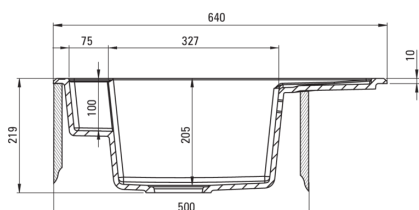

MAGNETIC

Chiuvetă magnetică din granit, 1-cuvă cu picurător

Codul produsului: ZRM_A11A

EAN: 5907650874881

Culoarea: alabastru

Garanție [ani]: 18

Chiuvetă

Finisaj	alabastru
Tipul suprafeței	mat
Material	granit
Metoda de instalare	cu montare încastrată
Număr de cuve	1
Lățimea minimă a dulapului [mm]	500
Lățime [mm]	500
Lungimea [mm]	640
Înălțime [mm]	219
Adâncimea cuvei [mm]	205
Lungimea conturului [mm]	620
Lățimea conturului [mm]	480
Reversibil	Da
Dotat cu accesorii	Da
Număr de orificii	2

Sifon

Finisaj	oțel
Tipul dopului	automat, cu un buton
Sifon pentru economie de spațiu	Da
Posibilitate de racordare a unei mașini de spălat vase/ rufe	Da

Caracteristici:

- Proprietățile granitului Deante: rezistență la impact, temperatură ridicată, decolorare, șoc termic - conform standardului EN 13310
- Chiuveta este dotată cu accesorii de racordare la mașina de spălat vase
- Proprietățile hidrofobe resping moleculele de apă.
- Chiuvetă reversibilă – posibilitate de instalare a cuvei pe partea stângă sau pe partea dreaptă
- Agent de curățare special, sigur pentru suprafețele curățate
- Sifon pentru economie de spațiu, care înlesnește sortarea reziduurilor
- Cea mai lungă garanție, de 18 ani
- Finisajul îmbogățit cu ioni de argint adaugă proprietăți antiseptice.