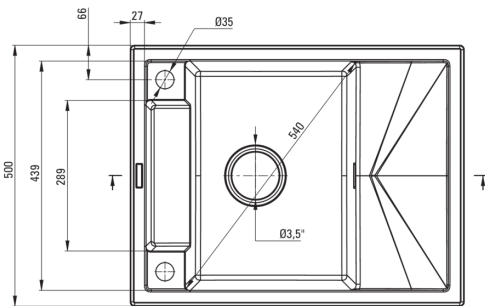

MAGNETIC

Mágneses gránit mosogató, 1 medencés csepegtetővel

Cikkszám: ZRM_A11A
EAN: 5907650874881
Szín: alabástrom
Garancia [év]: 18

Mosogató

Kivitelezés	alabástrom
Felület típusa	matt
Anyag	gránit
Beszerelési mód	Süllyesztett
Mosogatómedencék száma	1
Minimális szekrényszélesség [mm]	500
Szélesség [mm]	500
Hosszúság [mm]	640
Magasság [mm]	219
A medence mélysége 1 [mm]	205
Kivágás a munkalapban (beépíthető) - hossz [mm]	620
Kivágás a munkalapban (beépíthető) - szélesség [mm]	480
Megfordítható	Igen
Tartozékokkal felszerelve	Igen
Kész furatok száma	2