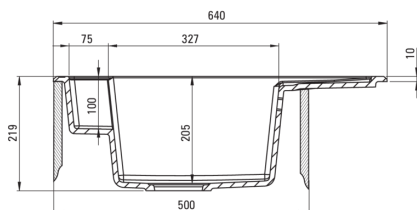

MAGNETIC

Mágneses gránit mosogató, 1 medencés csepegtetővel

Cikkszám: ZRM_A11A
EAN: 5907650874881
Szín: alabástrom
Garancia [év]: 18

Mosogató

Kivitelezés	alabástrom
Felület típusa	matt
Anyag	gránit
Beszerelési mód	Süllyesztett
Mosogatómedencék száma	1
Minimális szekrényszélesség [mm]	500
Szélesség [mm]	500
Hosszúság [mm]	640
Magasság [mm]	219
A medence mélysége 1 [mm]	205
Kivágás a munkalapban (beépíthető) - hossz [mm]	620
Kivágás a munkalapban (beépíthető) - szélesség [mm]	480
Megfordítható	Igen
Tartozékokkal felszerelve	Igen
Kész furatok száma	2