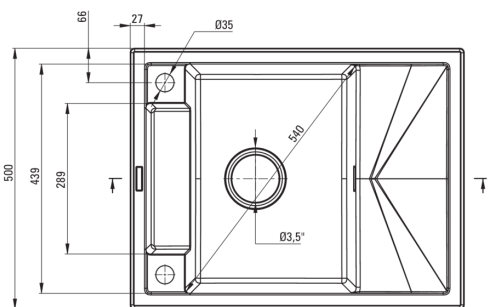

### Waschbecken

Ausführung	Alabaster
Art der oberfläche	mat
Material	Granit
Methode der montage	eingebaut
Beckenzahl der spüle	1
Schrank-mindestbreite	500
Breite [mm]	500
Länge	640
Höhe	219
Beckendicke nr. 1 [mm]	205
Ausschnitt länge einbau	620
Aussparung_breite_einbau	480
Umkehrbar	Ja
Ausgerüstet	Ja
Anzahl der löcher	2