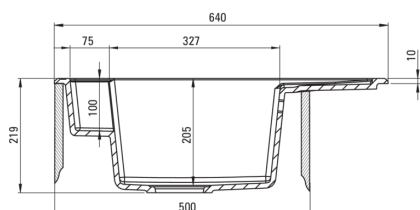

### Waschbecken

Ausführung	Alabaster
Art der oberfläche	mat
Material	Granit
Methode der montage	eingebaut
Beckenzahl der spüle	1
Schrank-mindestbreite	500
Breite [mm]	500
Länge	640
Höhe	219
Beckendicke nr. 1 [mm]	205
Ausschnitt länge einbau	620
Aussparung_breite_einbau	480
Umkehrbar	Ja
Ausgerüstet	Ja
Anzahl der löcher	2