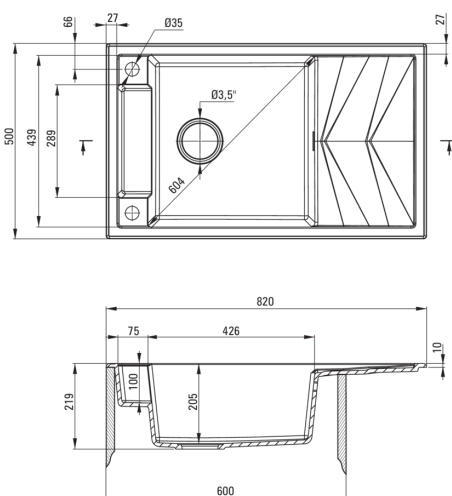

### Korito

Finiš	alabaster
Tip površine	mat
Material	granit
Metoda montaže	vgrajen
Število posod	1
Minimalna širina omarice [mm]	600
Širina [mm]	500
Dolžina [mm]	820
Višina [mm]	219
Globina posode [mm]	205
Izrez v delovnem pultu [mm]	800
Širina izreza [mm]	480
Obračljivo	Ja
Z dodatki	Ja
Število lukenj	2