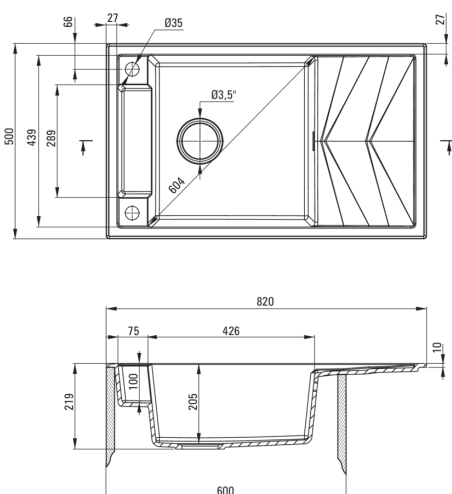

### Korito

Finiš	alabaster
Tip površine	mat
Material	granit
Metoda montaže	vgrajen
Število posod	1
Minimalna širina omarice [mm]	600
Širina [mm]	500
Dolžina [mm]	820
Višina [mm]	219
Globina posode [mm]	205
Izrez v delovnem pultu [mm]	800
Širina izreza [mm]	480
Obračljivo	Ja
Z dodatki	Ja
Število lukenj	2