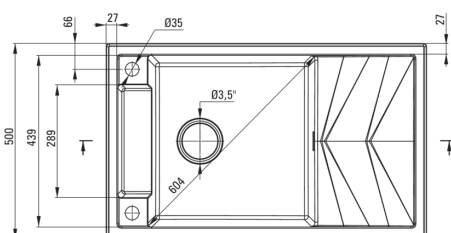

MAGNETIC

Chiuvetă magnetică din granit, 1-cuvă cu picurător

 deante

Codul produsului: ZRM_A113

EAN: 5908212094921

Culoarea: alabastru

Garanție [ani]: 18

Chiuvetă

Finisaj	alabastru
Tipul suprafeței	mat
Material	granit
Metoda de instalare	cu montare încastrată
Număr de cuve	1
Lățimea minimă a dulapului [mm]	600
Lățime [mm]	500
Lungimea [mm]	820
Înălțime [mm]	219
Adâncimea cuvei [mm]	205
Lungimea conturului [mm]	800
Lățimea conturului [mm]	480
Reversibil	Da
Dotat cu accesorii	Da
Număr de orificii	2

Sifon

Finisaj	oțel
Tipul dopului	automat, cu un buton
Sifon pentru economie de spațiu	Da
Posibilitate de racordare a unei mașini de spălat vase/ rufe	Da

Caracteristici:

- Proprietățile granitului Deante: rezistență la impact, temperatură ridicată, decolorare, șoc termic - conform standardului EN 13310
- Chiuveta este dotată cu accesorii de racordare la mașina de spălat vase
- Proprietățile hidrofobe resping moleculele de apă.
- În cuva excepțional de spațioasă și adâncă intră până și tăvile scoase din cuptor
- Chiuvetă reversibilă – posibilitate de instalare a cuvei pe partea stângă sau pe partea dreaptă
- Cea mai lungă garanție, de 18 ani
- Sifon pentru economie de spațiu, care înlesnește sortarea reziduurilor
- Agent de curățare special, sigur pentru suprafețele curățate
- Finisajul îmbogățit cu ioni de argint adaugă proprietăți antiseptice.