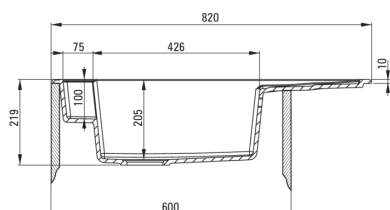

MAGNETIC

Chiuvetă magnetică din granit, 1-cuvă cu picurător

deante

Codul produsului: ZRM_A113

EAN: 5908212094921

Culoarea: alabastru

Garanție [ani]: 18

Chiuvetă

Finisaj	alabastru
Tipul suprafeței	mat
Material	granit
Metoda de instalare	cu montare încastrată
Număr de cuve	1
Lățimea minimă a dulapului [mm]	600
Lățime [mm]	500
Lungimea [mm]	820
Înălțime [mm]	219
Adâncimea cuvei [mm]	205
Lungimea conturului [mm]	800
Lățimea conturului [mm]	480
Reversibil	Da
Dotat cu accesorii	Da
Număr de orificii	2

Sifon

Finisaj	oțel
Tipul dopului	automat, cu un buton
Sifon pentru economie de spațiu	Da
Posibilitate de racordare a unei mașini de spălat vase/ rufe	Da

Caracteristici:

- Proprietățile granitului Deante: rezistență la impact, temperatură ridicată, decolorare, șoc termic - conform standardului EN 13310
- Chiuveta este dotată cu accesorii de racordare la mașina de spălat vase
- Proprietățile hidrofobe resping moleculele de apă.
- În cuva excepțional de spațioasă și adâncă intră până și tăvile scoase din cuptor
- Chiuvetă reversibilă – posibilitate de instalare a cuvei pe partea stângă sau pe partea dreaptă
- Cea mai lungă garanție, de 18 ani
- Sifon pentru economie de spațiu, care înlesnește sortarea reziduurilor
- Agent de curățare special, sigur pentru suprafețele curățate
- Finisajul îmbogățit cu ioni de argint adaugă proprietăți antiseptice.