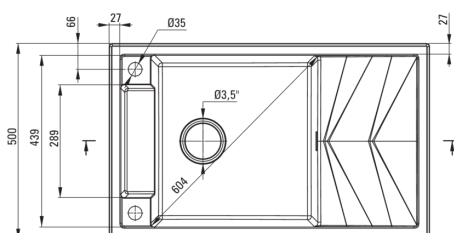

Wyróżniki:

- Właściwości granitu Deante: odporność na uderzenia, wysoką temperaturę, przebarwienia, szok termiczny
- Zlewozmywak wyposażony w osprzęt z podłączeniem do zmywarki
- Właściwości hydrofobowe odpychają cząsteczki wody
- Wyjątkowo obszerna i głęboka komora pomieści nawet blachy wyjęte z piekarnika
- Zlewozmywak odwracalny - zamontuj z komorą po lewej lub po prawej
- Magnesy zatopione w masie zlewozmywaka
- W zestawie stalowa maskownica
- Możliwość dokupienia akcesoriów, które idealnie pasują do tego modelu
- Najdłuższa 18-letnia gwarancja
- Możliwość dokupienia relingu na ściereczkę, który idealnie pasuje do tego modelu
- Możliwość dokupienia haczyka na gąbkę, który idealnie pasuje do tego modelu.
- Syfon oszczędzający miejsce Space-saver ułatwiający m.in. segregację śmieci
- W ofercie dedykowany środek bezpieczny dla czyszczonych powierzchni
- Możliwość dokupienia ociekacza, który idealnie pasuje do tego modelu
- Granit wzbogacony jonami srebra dodaje właściwości antyseptycznych