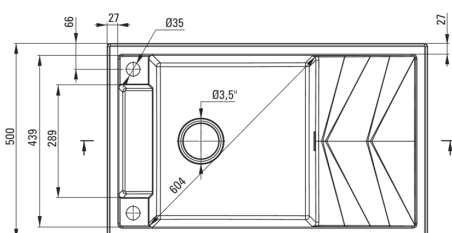

Wyróżniki:

- Właściwości granitu Deante: odporność na uderzenia, wysoką temperaturę, przebarwienia, szok termiczny
- Zlewozmywak wyposażony w osprzęt z podłączeniem do zmywarki
- Właściwości hydrofobowe odpychają cząsteczki wody
- Wyjątkowo obszerna i głęboka komora pomieści nawet blachy wyjęte z piekarnika
- Zlewozmywak odwracalny - zamontuj z komorą po lewej lub po prawej
- Magnesy zatopione w masie zlewozmywaka
- W zestawie stalowa maskownica
- Możliwość dokupienia akcesoriów, które idealnie pasują do tego modelu
- Najdłuższa 18-letnia gwarancja
- Możliwość dokupienia relingu na ściereczkę, który idealnie pasuje do tego modelu
- Możliwość dokupienia haczyka na gąbkę, który idealnie pasuje do tego modelu.
- Syfon oszczędzający miejsce Space-saver ułatwiający m.in. segregację śmieci
- W ofercie dedykowany środek bezpieczny dla czyszczonych powierzchni
- Możliwość dokupienia ociekacza, który idealnie pasuje do tego modelu
- Granit wzbogacony jonami srebra dodaje właściwości antyseptycznych