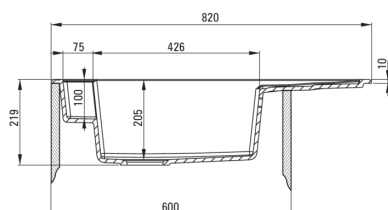

Wyróżniki:

- Właściwości granitu Deante: odporność na uderzenia, wysoką temperaturę, przebarwienia, szok termiczny
- Zlewozmywak wyposażony w osprzęt z podłączeniem do zmywarki
- Właściwości hydrofobowe odpychają cząsteczki wody
- Wyjątkowo obszerna i głęboka komora pomieści nawet blachy wyjęte z piekarnika
- Zlewozmywak odwracalny - zamontuj z komorą po lewej lub po prawej
- Magnesy zatopione w masie zlewozmywaka
- W zestawie stalowa maskownica
- Możliwość dokupienia akcesoriów, które idealnie pasują do tego modelu
- Najdłuższa 18-letnia gwarancja
- Możliwość dokupienia relingu na ściereczkę, który idealnie pasuje do tego modelu
- Możliwość dokupienia haczyka na gąbkę, który idealnie pasuje do tego modelu.
- Syfon oszczędzający miejsce Space-saver ułatwiający m.in. segregację śmieci
- W ofercie dedykowany środek bezpieczny dla czyszczonych powierzchni
- Możliwość dokupienia ociekacza, który idealnie pasuje do tego modelu
- Granit wzbogacony jonami srebra dodaje właściwości antyseptycznych