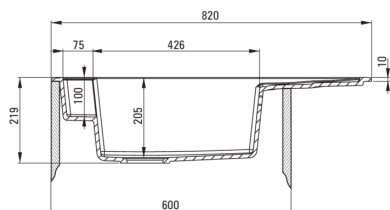

MAGNETIC

Lavello in granito magnetico, 1-vaschetta con gocciolatoio

Codice prodotto: ZRM_A113

EAN: 5908212094921

Colore: alabastro

Garanzia [anni]: 18

Lavello

| | |
|----------------------------------|-----------|
| Finitura | alabastro |
| Tipo di superficie | opaco |
| Materiale | granito |
| Metodo di installazione | incassato |
| Numero di ciotole | 1 |
| Larghezza minima del mobile [mm] | 600 |
| Larghezza [mm] | 500 |
| Lunghezza [mm] | 820 |
| Altezza [mm] | 219 |
| Profondità vasca [mm] | 205 |
| Lunghezza del taglio [mm] | 800 |
| Larghezza di taglio [mm] | 480 |
| Reversibile | Sì |
| Dotato di accessori | Sì |
| Numero di fori | 2 |