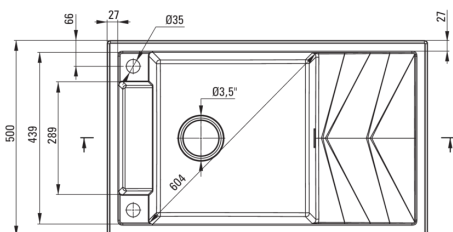

MAGNETIC

Lavello in granito magnetico, 1-vaschetta con gocciolatoio

Codice prodotto: ZRM_A113

EAN: 5908212094921

Colore: alabastro

Garanzia [anni]: 18

Lavello

| | |
|----------------------------------|-----------|
| Finitura | alabastro |
| Tipo di superficie | opaco |
| Materiale | granito |
| Metodo di installazione | incassato |
| Numero di ciotole | 1 |
| Larghezza minima del mobile [mm] | 600 |
| Larghezza [mm] | 500 |
| Lunghezza [mm] | 820 |
| Altezza [mm] | 219 |
| Profondità vasca [mm] | 205 |
| Lunghezza del taglio [mm] | 800 |
| Larghezza di taglio [mm] | 480 |
| Reversibile | Sì |
| Dotato di accessori | Sì |
| Numero di fori | 2 |