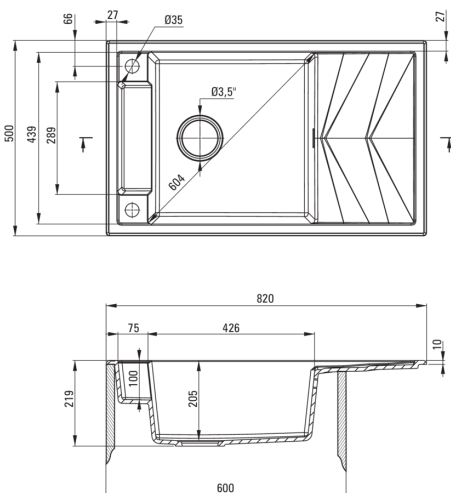

MAGNETIC

Magnetic-Granitpülbecken, 1-Becken mit Abtropffläche

Artikel-Nr.: ZRM_A113

EAN: 5908212094921

Farbe: Alabaster

Garantie [Jahre]: 18

Waschbecken

Ausführung	Alabaster
Art der oberfläche	mat
Material	Granit
Methode der montage	eingebaut
Beckenzahl der spüle	1
Schrank-mindestbreite	600
Breite [mm]	500
Länge	820
Höhe	219
Beckendicke nr. 1 [mm]	205
Ausschnitt länge einbau	800
Aussparung_breite_einbau	480
Umkehrbar	Ja
Ausgerüstet	Ja
Anzahl der löcher	2

Garnitur für spüle

Ausführung	Stahl
Stöpselart	automatisch, mit Knopf
Platzsparender siphon	Ja
Möglichkeit zum anschluss einer spül-/waschmaschine	Ja

Charakteristische Merkmale:

- Eigenschaften von Deante-Granit: Widerstandsfähigkeit gegen Stöße, hohe Temperaturen, Verfärbungen, Temperaturschocks
- Spüle ausgestattet mit Garnitur mit einem Anschluss an die Spülmaschine
- Durch die hydrophoben Eigenschaften werden Wassermoleküle abgestoßen
- Außergewöhnlich geräumige und tiefe Kammer bietet sogar Platz für Bleche, die aus dem Ofen genommen wurden
- Umkehrbare Spüle - installieren Sie sie mit der Schüssel links oder rechts
- In die Masse der Spüle eingesetzte Magnete
- Inklusive Abdeckungen aus Stahl
- Für dieses Modell kann passendes Zubehör bestellt werden
- Längste 18 Jahre Garantie
- Für dieses Modell kann ein Reling bestellt werden, der perfekt zu diesem Modell passt.
- Für dieses Modell kann ein Schwammhaken bestellt werden, der perfekt zu diesem Modell passt.
- Platzsparsiphon, der unter anderem Mülltrennung erleichtert
- Spezielles Mittel, das für die zu reinigenden Oberflächen unbedenklich ist
- Die mit Silberionen angereicherte Ausführung fügt antiseptische Eigenschaften hinzu
- Automatischer Stöpsel, der mit der Click-Taste gesteuert wird