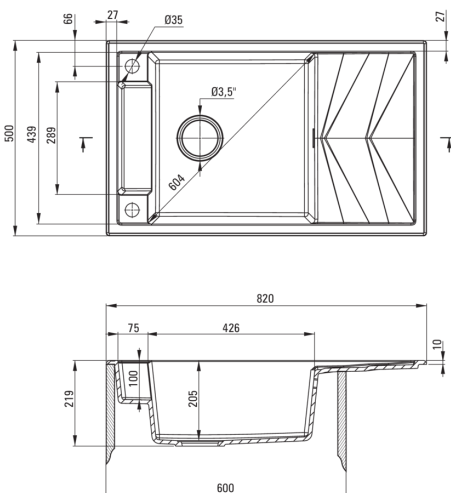

MAGNETIC

Magnetic-Granitspülbecken, 1-Becken mit Abtropffläche

Artikel-Nr.: ZRM_A113
 EAN: 5908212094921
 Farbe: Alabaster
 Garantie [Jahre]: 18

Waschbecken

Ausführung	Alabaster
Art der oberfläche	mat
Material	Granit
Methode der montage	eingebaut
Beckenzahl der spüle	1
Schrank-mindestbreite	600
Breite [mm]	500
Länge	820
Höhe	219
Beckendicke nr. 1 [mm]	205
Ausschnitt länge einbau	800
Aussparung_breite_einbau	480
Umkehrbar	Ja
Ausgerüstet	Ja
Anzahl der löcher	2

Garnitur für spüle

Ausführung	Stahl
Stöpselart	automatisch, mit Knopf
Platzsparender siphon	Ja
Möglichkeit zum anschluss einer spül-/waschmaschine	Ja

Charakteristische Merkmale:

- Eigenschaften von Deante-Granit: Widerstandsfähigkeit gegen Stöße, hohe Temperaturen, Verfärbungen, Temperaturschocks
- Spüle ausgestattet mit Garnitur mit einem Anschluss an die Spülmaschine
- Durch die hydrophoben Eigenschaften werden Wassermoleküle abgestoßen
- Außergewöhnlich geräumige und tiefe Kammer bietet sogar Platz für Bleche, die aus dem Ofen genommen wurden
- Umkehrbare Spüle - installieren Sie sie mit der Schüssel links oder rechts
- In die Masse der Spüle eingesetzte Magnete
- Inklusive Abdeckungen aus Stahl
- Für dieses Modell kann passendes Zubehör bestellt werden
- Längste 18 Jahre Garantie
- Für dieses Modell kann ein Reling bestellt werden, der perfekt zu diesem Modell passt.
- Für dieses Modell kann ein Schwammhaken bestellt werden, der perfekt zu diesem Modell passt.
- Platzsparsiphon, der unter anderem Mülltrennung erleichtert
- Spezielles Mittel, das für die zu reinigenden Oberflächen unbedenklich ist
- Die mit Silberionen angereicherte Ausführung fügt antiseptische Eigenschaften hinzu
- Automatischer Stöpsel, der mit der Click-Taste gesteuert wird