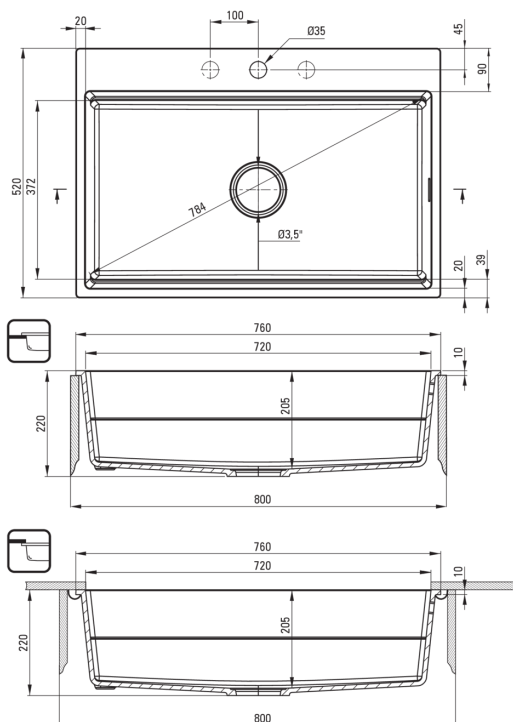

MAGNETIC

magnetno granitno korito, 1 posoda

koda izdelka: ZRM_A10B

EAN: 5907650865452

Barva: alabaster

Garancija [leta]: 18

Korito

Finiš	alabaster
Tip površine	mat
Material	granit
Metoda montaže	vgrajen, podpultno
Število posod	1
Minimalna širina omarice [mm]	800
Širina [mm]	520
Dolžina [mm]	760
Višina [mm]	220
Globina posode [mm]	205
Izrez v delovnem pultu [mm]	740
Širina izreza [mm]	500
Izrez v delovnem pultu (viseči) - dolžina [mm]	720
Širina izreza [mm]	372
Z dodatki	Ja
Število lukenj	0
Število rezkanih lukenj	5

Sifon

Finiš	jeklo
Tip čepa	avtomatsko, z gumbom
Nizek sifon/prihranek prostora	Ja
Možnost priključitve pomivalnega / pralnega stroja	Ja

karakteristike:

- Sifon, ki prihrani prostor in olajša npr. ločevanje odpadkov
- Samodejni CLICK čep, ki se aktivira s klikom
- Lastnosti granita Deante: odpornost na udarce, visoke temperature, razbarvanje, termični šok
- Pomivalno korito je opremljeno z dodatki za priključitev pomivalnega stroja
- Hidrofobne lastnosti odbijajo molekule vode
- Magneti vgrajeni v korito
- Najdaljša 18-letna garancija
- Finiš, obogaten s srebrovimi ioni, doda antiseptične lastnosti
- V ponudbi Deante imamo tudi varna namenska čistila