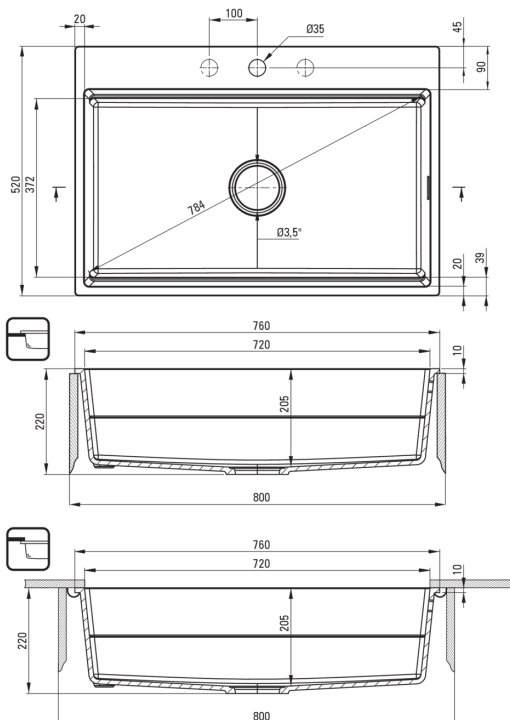

MAGNETIC

Magnetic-Granitspülbecken, 1-Becken

Artikel-Nr.: ZRM_A10B
 EAN: 5907650865452
 Farbe: Alabaster
 Garantie [Jahre]: 18

Waschbecken

Ausführung	Alabaster
Art der oberfläche	mat
Material	Granit
Methode der montage	eingebaut, Unterbau
Beckenzahl der spüle	1
Schrank-mindestbreite	800
Breite [mm]	520
Länge	760
Höhe	220
Beckendicke nr. 1 [mm]	205
Ausschnitt länge einbau	740
Aussparung_breite_einbau	500
Aussparung_länge_unterbau	720
Aussparung_breite_unterbau	372
Ausgerüstet	Ja
Anzahl der löcher	0
Anzahl der vorgefresten löcher	5

Garnitur für spüle

Ausführung	Stahl
Stöpselart	automatisch, mit Knopf
Platzsparender siphon	Ja
Möglichkeit zum anschluss einer spül-/waschmaschine	Ja

Charakteristische Merkmale:

- Platzsparsiphon, der unter anderem Mülltrennung erleichtert
- Automatischer Stöpsel, der mit der Click-Taste gesteuert wird
- Eigenschaften von Deante-Granit: Widerstandsfähigkeit gegen Stöße, hohe Temperaturen, Verfärbungen, Temperaturschocks
- Spüle ausgestattet mit Garnitur mit einem Anschluss an die Spülmaschine
- Durch die hydrophoben Eigenschaften werden Wassermoleküle abgestoßen
- In die Masse der Spüle eingesetzte Magnete
- Längste 18 Jahre Garantie
- Die mit Silberionen angereicherte Ausführung fügt antiseptische Eigenschaften hinzu
- Spezielles Mittel, das für die zu reinigenden Oberflächen unbedenklich ist