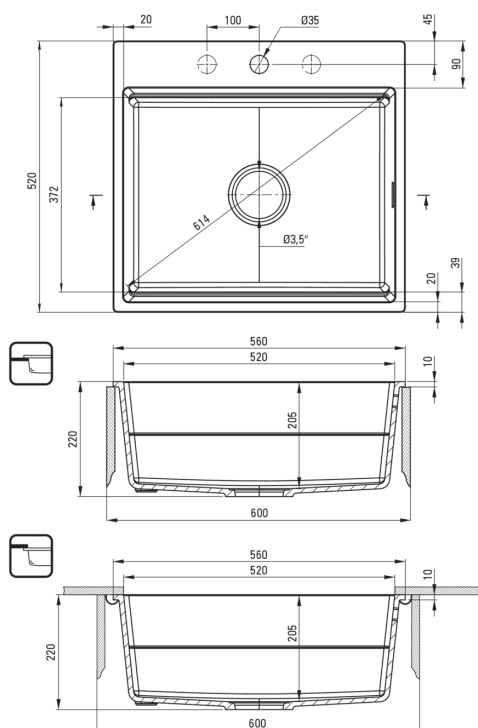

MAGNETIC

magnetno granitno korito, 1 posoda

koda izdelka: ZRM_A10A

EAN: 5907650865407

Barva: alabaster

Garancija [leta]: 18

Korito

Finiš	alabaster
Tip površine	mat
Material	granit
Metoda montaže	vgrajen, podpultno
Število posod	1
Minimalna širina omarice [mm]	600
Širina [mm]	520
Dolžina [mm]	560
Višina [mm]	220
Globina posode [mm]	205
Izrez v delovnem pultu [mm]	540
Širina izreza [mm]	500
Izrez v delovnem pultu (viseči) - dolžina [mm]	520
Širina izreza [mm]	372
Z dodatki	Ja
Število lukenj	0
Število rezkanih lukenj	5