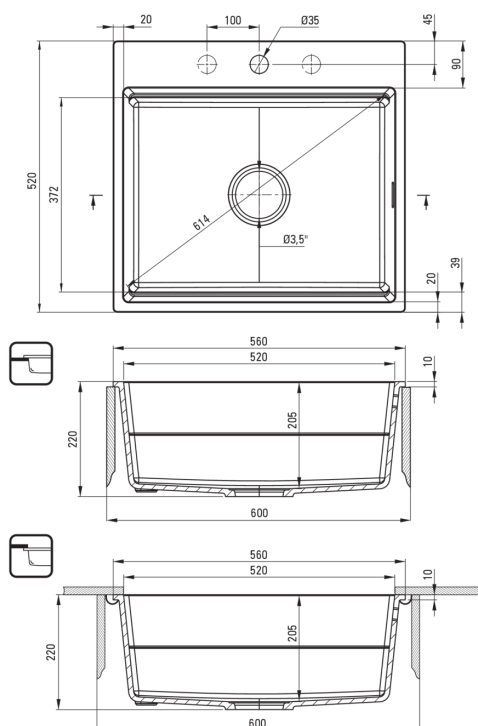

MAGNETIC

Chiuvetă magnetică din granit, 1-cuvă

Codul produsului: ZRM_A10A

EAN: 5907650865407

Culoarea: alabastru

Garanție [ani]: 18

Chiuvetă

Finisaj	alabastru
Tipul suprafeței	mat
Material	granit
Metoda de instalare	cu montare încastrată, montare sub blat
Număr de cuve	1
Lățimea minimă a dulapului [mm]	600
Lățime [mm]	520
Lungimea [mm]	560
Înălțime [mm]	220
Adâncimea cuvei [mm]	205
Lungimea conturului [mm]	540
Lățimea conturului [mm]	500
Lungimea conturului [mm]	520
Lățimea conturului [mm]	372
Dotat cu accesorii	Da
Număr de orificii	0
Număr de orificii făcute în avans	5