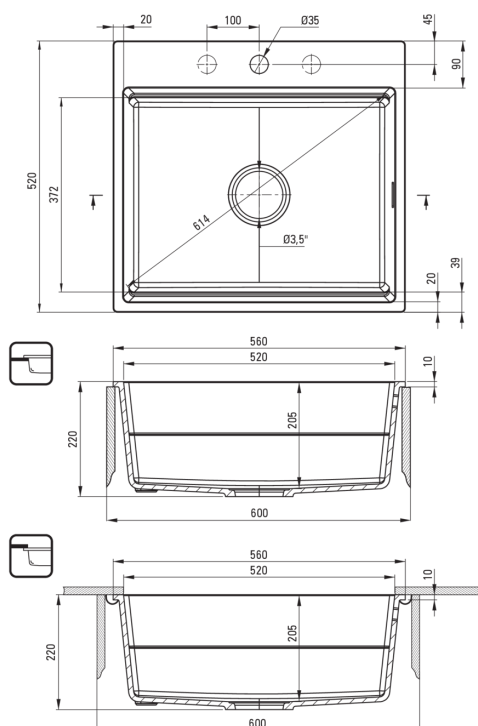

# Chiuvetă magnetică din granit, 1-cuvă

Codul produsului: ZRM\_A10A

EAN: 5907650865407

Culoarea: alabastru

Garanție [ani]: 18

### Chiuvetă

Finisaj	alabastru
Tipul suprafeței	mat
Material	granit
Metoda de instalare	cu montare încastată, montare sub blat
Număr de cuve	1
Lățimea minimă a dulapului [mm]	600
Lățime [mm]	520
Lungimea [mm]	560
Înălțime [mm]	220
Adâncimea cuvei [mm]	205
Lungimea conturului [mm]	540
Lățimea conturului [mm]	500
Lungimea conturului [mm]	520
Lățimea conturului [mm]	372
Dotat cu accesorii	Da
Număr de orificii	0
Număr de orificii făcute în avans	5