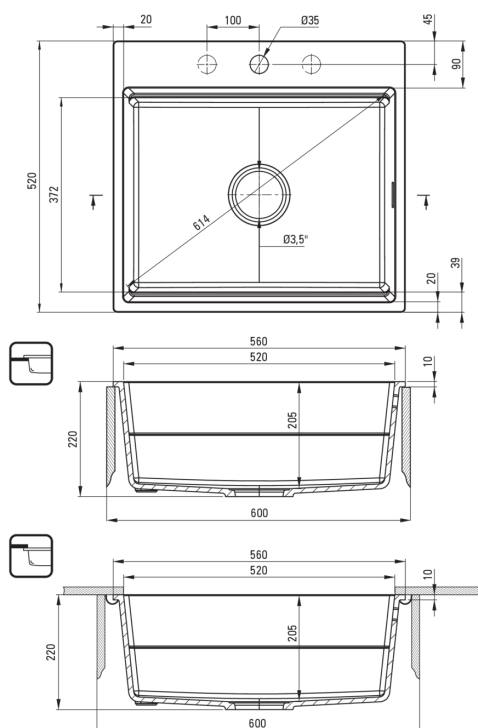

# Lavello in granito magnetico, 1-vaschetta

Codice prodotto: ZRM\_A10A

EAN: 5907650865407

Colore: alabastro

Garanzia [anni]: 18

### Lavello

Finitura	alabastro
Tipo di superficie	opaco
Materiale	granito
Metodo di installazione	incassato, sotto montaggio
Numero di ciotole	1
Larghezza minima del mobile [mm]	600
Larghezza [mm]	520
Lunghezza [mm]	560
Altezza [mm]	220
Profondità vasca [mm]	205
Lunghezza del taglio [mm]	540
Larghezza di taglio [mm]	500
Lunghezza del taglio [mm]	520
Larghezza di taglio [mm]	372
Dotato di accessori	Sì
Numero di fori	0
Numero di fori preforati	5