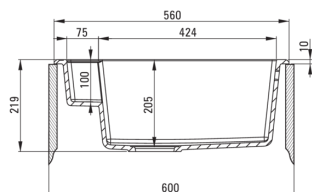

MAGNETIC

magnetno granitno korito, 1 posoda

koda izdelka: ZRM_A103

EAN: 5908212094945

Barva: alabaster

Garancija [leta]: 18

Korito

Finiš	alabaster
Tip površine	mat
Material	granit
Metoda montaže	vgrajen
Število posod	1
Minimalna širina omarice [mm]	600
Širina [mm]	500
Dolžina [mm]	560
Višina [mm]	219
Globina posode [mm]	205
Izrez v delovnem pultu [mm]	540
Širina izreza [mm]	480
Obračljivo	Ja
Z dodatki	Ja
Število lukenj	2