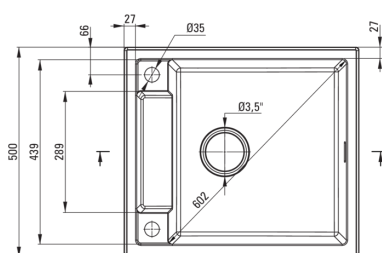

MAGNETIC

magnetno granitno korito, 1 posoda

koda izdelka: ZRM_A103

EAN: 5908212094945

Barva: alabaster

Garancija [leta]: 18

Korito

Finiš	alabaster
Tip površine	mat
Material	granit
Metoda montaže	vgrajen
Število posod	1
Minimalna širina omarice [mm]	600
Širina [mm]	500
Dolžina [mm]	560
Višina [mm]	219
Globina posode [mm]	205
Izrez v delovnem pultu [mm]	540
Širina izreza [mm]	480
Obračljivo	Ja
Z dodatki	Ja
Število lukenj	2

Sifon

Finiš	jeklo
Tip čepa	avtomatsko, z gumbom
Nizek sifon/prihranek prostora	Ja
Možnost priključitve pomivalnega / pralnega stroja	Ja

karakteristike:

- Lastnosti granita Deante: odpornost na udarce, visoke temperature, razbarvanje, termični šok
- Pomivalno korito je opremljeno z dodatki za priključitev pomivalnega stroja
- Hidrofobne lastnosti odbijajo molekule vode
- V izjemno prostorno in globoko korito gredo tudi pekači, ki pridejo s pečico
- Magneti vgrajeni v korito
- Priložena je jeklena maska
- Možnost nakupa dodatkov, ki se popolnoma ujemajo s tem modelom
- Najdaljša 18-letna garancija
- Možnost nakupa vodil za zaveso, ki se popolnoma prilegajo temu modelu
- Možnost nakupa odlagališča za gobico, ki se popolnoma prilega temu modelu.
- Sifon, ki prihrani prostor in olajša npr. ločevanje odpadkov
- V ponudbi Deante imamo tudi varna namenska čistila
- Finiš, obogaten s srebrovimi ioni, doda antiseptične lastnosti
- Samodejni CLICK čep, ki se aktivira s klikom