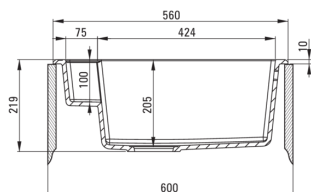

MAGNETIC

Chiuvetă magnetică din granit, 1-cuvă

Codul produsului: ZRM_A103

EAN: 5908212094945

Culoarea: alabastru

Garanție [ani]: 18

Chiuvetă

Finisaj	alabastru
Tipul suprafeței	mat
Material	granit
Metoda de instalare	cu montare încastrată
Număr de cuve	1
Lățimea minimă a dulapului [mm]	600
Lățime [mm]	500
Lungimea [mm]	560
Înălțime [mm]	219
Adâncimea cuvei [mm]	205
Lungimea conturului [mm]	540
Lățimea conturului [mm]	480
Reversibil	Da
Dotat cu accesorii	Da
Număr de orificii	2

Sifon

Finisaj	oțel
Tipul dopului	automat, cu un buton
Sifon pentru economie de spațiu	Da
Posibilitate de racordare a unei mașini de spălat vase/ rufe	Da

Caracteristici:

- Proprietățile granitului Deante: rezistență la impact, temperatură ridicată, decolorare, șoc termic - conform standardului EN 13310
- Chiuveta este dotată cu accesorii de racordare la mașina de spălat vase
- Proprietățile hidrofobe resping moleculele de apă.
- În cuva excepțional de spațioasă și adâncă intră până și tăvile scoase din cuptor
- Cea mai lungă garanție, de 18 ani
- Sifon pentru economie de spațiu, care înlesnește sortarea reziduurilor
- Agent de curățare special, sigur pentru suprafețele curățate
- Finisajul îmbogățit cu ioni de argint adaugă proprietăți antiseptice.