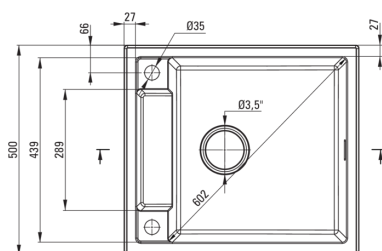

MAGNETIC

Chiuvetă magnetică din granit, 1-cuvă

Codul produsului: ZRM_A103

EAN: 5908212094945

Culoarea: alabastru

Garanție [ani]: 18

Chiuvetă

Finisaj	alabastru
Tipul suprafeței	mat
Material	granit
Metoda de instalare	cu montare încastrată
Număr de cuve	1
Lățimea minimă a dulapului [mm]	600
Lățime [mm]	500
Lungimea [mm]	560
Înălțime [mm]	219
Adâncimea cuvei [mm]	205
Lungimea conturului [mm]	540
Lățimea conturului [mm]	480
Reversibil	Da
Dotat cu accesorii	Da
Număr de orificii	2

Sifon

Finisaj	oțel
Tipul dopului	automat, cu un buton
Sifon pentru economie de spațiu	Da
Posibilitate de racordare a unei mașini de spălat vase/ rufe	Da

Caracteristici:

- Proprietățile granitului Deante: rezistență la impact, temperatură ridicată, decolorare, șoc termic - conform standardului EN 13310
- Chiuveta este dotată cu accesorii de racordare la mașina de spălat vase
- Proprietățile hidrofobe resping moleculele de apă.
- În cuva excepțional de spațioasă și adâncă intră până și tăvile scoase din cuptor
- Cea mai lungă garanție, de 18 ani
- Sifon pentru economie de spațiu, care înlesnește sortarea reziduurilor
- Agent de curățare special, sigur pentru suprafețele curățate
- Finisajul îmbogățit cu ioni de argint adaugă proprietăți antiseptice.