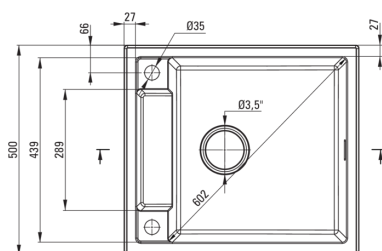

MAGNETIC

Lavello in granito magnetico, 1-vaschetta

Codice prodotto: ZRM_A103

EAN: 5908212094945

Colore: alabastro

Garanzia [anni]: 18

Lavello

Finitura	alabastro
Tipo di superficie	opaco
Materiale	granito
Metodo di installazione	incassato
Numero di ciotole	1
Larghezza minima del mobile [mm]	600
Larghezza [mm]	500
Lunghezza [mm]	560
Altezza [mm]	219
Profondità vasca [mm]	205
Lunghezza del taglio [mm]	540
Larghezza di taglio [mm]	480
Reversibile	Sì
Dotato di accessori	Sì
Numero di fori	2

Kit di scarico

Finitura	acciaio
Tipo a spina	automatico, con pulsante
Sifone basso/ salvaspazio	Sì
Possibilità di collegare una lavastoviglie/lavatrice	Sì

Caratteristiche:

- Proprietà del granito Deante: resistenza agli urti, alle alte temperature, allo scolorimento e agli shock termici.
- Il lavello è dotato di raccordi con collegamento alla lavastoviglie
- Le proprietà idrofobiche respingono le molecole d'acqua
- La vasca eccezionalmente spaziosa e profonda può ospitare anche le teglie estratte dal forno
- La garanzia più lunga, 18 anni
- Sifone salvaspazio che facilita ad esempio la raccolta differenziata dei rifiuti
- Detergente dedicato, sicuro per le superfici pulite
- La finitura arricchita con ioni d'argento aggiunge proprietà antisettiche