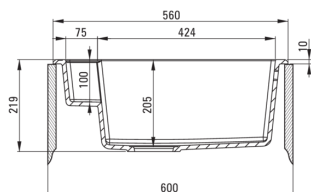

MAGNETIC

Lavello in granito magnetico, 1-vaschetta

Codice prodotto: ZRM_A103

EAN: 5908212094945

Colore: alabastro

Garanzia [anni]: 18

Lavello

Finitura	alabastro
Tipo di superficie	opaco
Materiale	granito
Metodo di installazione	incassato
Numero di ciotole	1
Larghezza minima del mobile [mm]	600
Larghezza [mm]	500
Lunghezza [mm]	560
Altezza [mm]	219
Profondità vasca [mm]	205
Lunghezza del taglio [mm]	540
Larghezza di taglio [mm]	480
Reversibile	Sì
Dotato di accessori	Sì
Numero di fori	2

Kit di scarico

Finitura	acciaio
Tipo a spina	automatico, con pulsante
Sifone basso/ salvaspazio	Sì
Possibilità di collegare una lavastoviglie/lavatrice	Sì

Caratteristiche:

- Proprietà del granito Deante: resistenza agli urti, alle alte temperature, allo scolorimento e agli shock termici.
- Il lavello è dotato di raccordi con collegamento alla lavastoviglie
- Le proprietà idrofobiche respingono le molecole d'acqua
- La vasca eccezionalmente spaziosa e profonda può ospitare anche le teglie estratte dal forno
- La garanzia più lunga, 18 anni
- Sifone salvaspazio che facilita ad esempio la raccolta differenziata dei rifiuti
- Detergente dedicato, sicuro per le superfici pulite
- La finitura arricchita con ioni d'argento aggiunge proprietà antisettiche