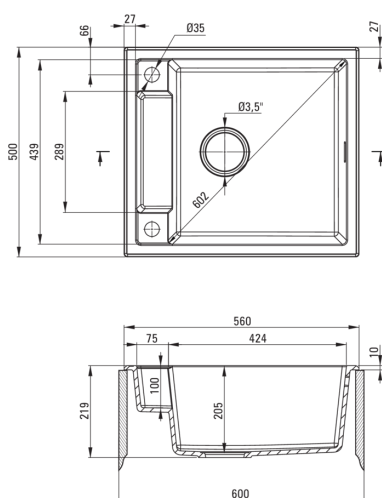

MAGNETIC

Magnetic-Granitspülbecken, 1-Becken

Artikel-Nr.: ZRM_A103
 EAN: 5908212094945
 Farbe: Alabaster
 Garantie [Jahre]: 18

Waschbecken

Ausführung	Alabaster
Art der oberfläche	mat
Material	Granit
Methode der montage	eingebaut
Beckenzahl der spüle	1
Schrank-mindestbreite	600
Breite [mm]	500
Länge	560
Höhe	219
Beckendicke nr. 1 [mm]	205
Ausschnitt länge einbau	540
Aussparung_breite_einbau	480
Umkehrbar	Ja
Ausgerüstet	Ja
Anzahl der löcher	2

Garnitur für spüle

Ausführung	Stahl
Stöpselart	automatisch, mit Knopf
Platzsparender siphon	Ja
Möglichkeit zum anschluss einer spül-/waschmaschine	Ja

Charakteristische Merkmale:

- Eigenschaften von Deante-Granit: Widerstandsfähigkeit gegen Stöße, hohe Temperaturen, Verfärbungen, Temperaturschocks
- Spüle ausgestattet mit Garnitur mit einem Anschluss an die Spülmaschine
- Durch die hydrophoben Eigenschaften werden Wassermoleküle abgestoßen
- Außergewöhnlich geräumige und tiefe Kammer bietet sogar Platz für Bleche, die aus dem Ofen genommen wurden
- In die Masse der Spüle eingesetzte Magnete
- Inklusive Abdeckungen aus Stahl
- Für dieses Modell kann passendes Zubehör bestellt werden
- Längste 18 Jahre Garantie
- Für dieses Modell kann ein Reling bestellt werden, der perfekt zu diesem Modell passt.
- Für dieses Modell kann ein Schwammhaken bestellt werden, der perfekt zu diesem Modell passt.
- Platzsparsiphon, der unter anderem Mülltrennung erleichtert
- Spezielles Mittel, das für die zu reinigenden Oberflächen unbedenklich ist
- Die mit Silberionen angereicherte Ausführung fügt antiseptische Eigenschaften hinzu
- Automatischer Stöpsel, der mit der Click-Taste gesteuert wird