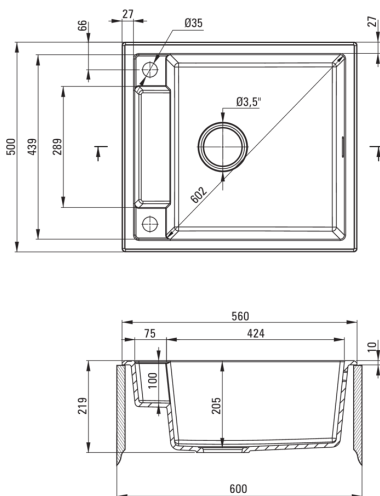

MAGNETIC

Magnetic-Granitspülbecken, 1-Becken

Artikel-Nr.: ZRM_A103
 EAN: 5908212094945
 Farbe: Alabaster
 Garantie [Jahre]: 18

Waschbecken

Ausführung	Alabaster
Art der oberfläche	mat
Material	Granit
Methode der montage	eingebaut
Beckenzahl der spüle	1
Schrank-mindestbreite	600
Breite [mm]	500
Länge	560
Höhe	219
Beckendicke nr. 1 [mm]	205
Ausschnitt länge einbau	540
Aussparung_breite_einbau	480
Umkehrbar	Ja
Ausgerüstet	Ja
Anzahl der löcher	2

Garnitur für spüle

Ausführung	Stahl
Stöpselart	automatisch, mit Knopf
Platzsparender siphon	Ja
Möglichkeit zum anschluss einer spül-/waschmaschine	Ja

Charakteristische Merkmale:

- Eigenschaften von Deante-Granit: Widerstandsfähigkeit gegen Stöße, hohe Temperaturen, Verfärbungen, Temperaturschocks
- Spüle ausgestattet mit Garnitur mit einem Anschluss an die Spülmaschine
- Durch die hydrophoben Eigenschaften werden Wassermoleküle abgestoßen
- Außergewöhnlich geräumige und tiefe Kammer bietet sogar Platz für Bleche, die aus dem Ofen genommen wurden
- In die Masse der Spüle eingesetzte Magnete
- Inklusive Abdeckungen aus Stahl
- Für dieses Modell kann passendes Zubehör bestellt werden
- Längste 18 Jahre Garantie
- Für dieses Modell kann ein Reling bestellt werden, der perfekt zu diesem Modell passt.
- Für dieses Modell kann ein Schwammhaken bestellt werden, der perfekt zu diesem Modell passt.
- Platzsparsiphon, der unter anderem Mülltrennung erleichtert
- Spezielles Mittel, das für die zu reinigenden Oberflächen unbedenklich ist
- Die mit Silberionen angereicherte Ausführung fügt antiseptische Eigenschaften hinzu
- Automatischer Stöpsel, der mit der Click-Taste gesteuert wird