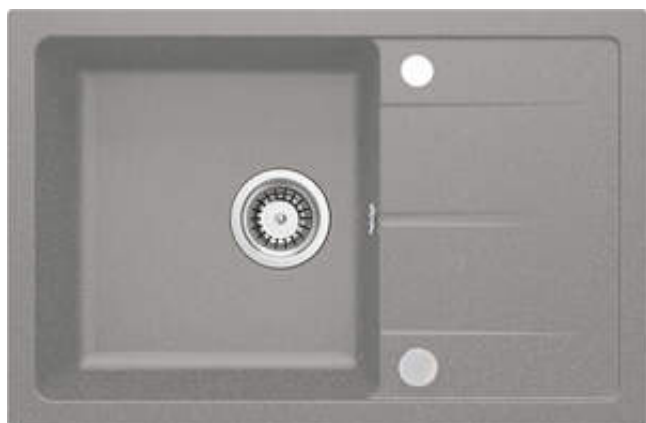

## granitno korito, 1 posoda z odcejalnikom

 deante

koda izdelka: ZRD\_S113

EAN: 5907650860136

Barva: siva metalik

Garancija [leta]: 18

### Korito

Finiš	siva metalik
Tip površine	mat
Material	granit
Metoda montaže	vgrajen
Število posod	1
Minimalna širina omarice [mm]	500
Širina [mm]	440
Dolžina [mm]	670
Višina [mm]	164
Globina posode [mm]	152
Izrez v delovnem pultu [mm]	650
Širina izreza [mm]	420
Obračljivo	Ja
Z dodatki	Ja
Število lukenj	2
Število rezkanjih lukenj	0

### Sifon

Finiš	jeklo
Tip čepa	ročno
Nizek sifon/prihranek prostora	Ja
Možnost priključitve pomivalnega / pralnega stroja	Ja