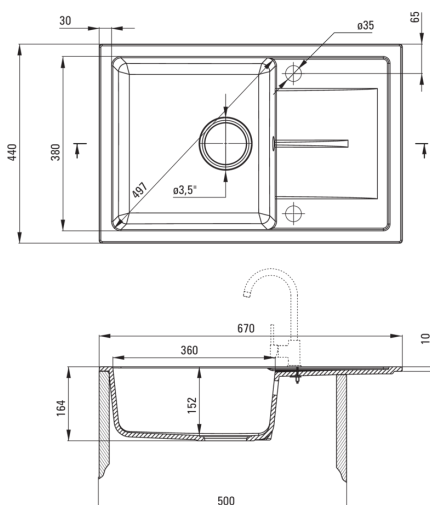

### Korito

Finiš	siva metalik
Tip površine	mat
Material	granit
Metoda montaže	vgrajen
Število posod	1
Minimalna širina omarice [mm]	500
Širina [mm]	440
Dolžina [mm]	670
Višina [mm]	164
Globina posode [mm]	152
Izrez v delovnem pultu [mm]	650
Širina izreza [mm]	420
Obračljivo	Ja
Z dodatki	Ja
Število lukenj	2
Število rezkanjih lukenj	0