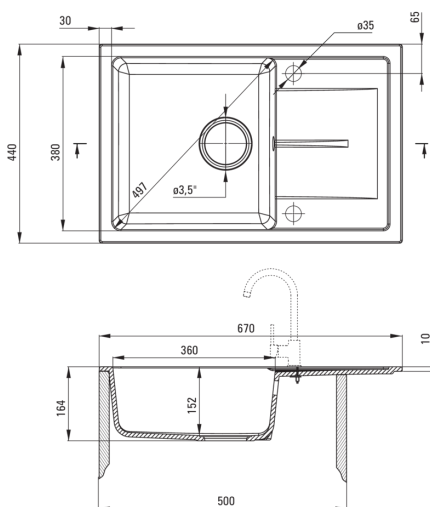

LEDA

Chiuvetă din granit, 1-cuvă cu picurător

 deante

Codul produsului: ZRD_S113

EAN: 5907650860136

Culoarea: gri metalic

Garanție [ani]: 18

Chiuvetă

Finisaj	gri metalic
Tipul suprafeței	mat
Material	granit
Metoda de instalare	cu montare încastrată
Număr de cuve	1
Lățimea minimă a dulapului [mm]	500
Lățime [mm]	440
Lungimea [mm]	670
Înălțime [mm]	164
Adâncimea cuvei [mm]	152
Lungimea conturului [mm]	650
Lățimea conturului [mm]	420
Reversibil	Da
Dotat cu accesorii	Da
Număr de orificii	2
Număr de orificii făcute în avans	0

Sifon

Finisaj	oțel
Tipul dopului	manual
Sifon pentru economie de spațiu	Da
Posibilitate de racordare a unei mașini de spălat vase/ rufe	Da

Caracteristici:

- Proprietățile granitului Deante: rezistență la impact, temperatură ridicată, decolorare, șoc termic - conform standardului EN 13310
- Cea mai lungă garanție, de 18 ani
- Chiuveta este dotată cu accesorii de racordare la mașina de spălat vase
- Chiuvetă reversibilă – posibilitate de instalare a cuvei pe partea stângă sau pe partea dreaptă
- Sifon pentru economie de spațiu, care înlesnește sortarea reziduurilor
- Finisajul îmbogățit cu ioni de argint adaugă proprietăți antiseptice.
- Proprietățile hidrofobe resping moleculele de apă.