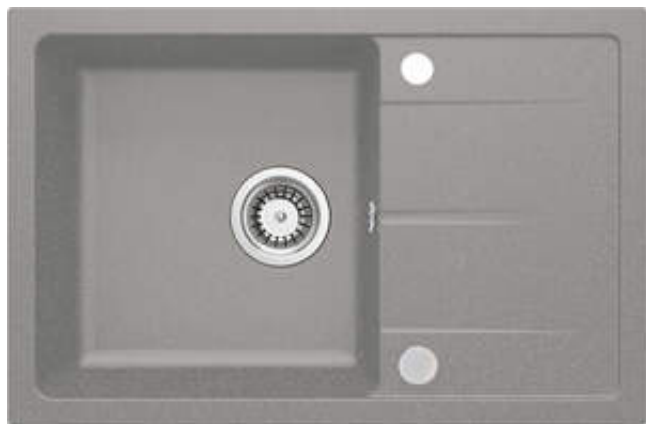

LEDA

Chiuvetă din granit, 1-cuvă cu picurător

 deante

Codul produsului: ZRD_S113

EAN: 5907650860136

Culoarea: gri metalic

Garanție [ani]: 18

Chiuvetă

Finisaj	gri metalic
Tipul suprafeței	mat
Material	granit
Metoda de instalare	cu montare încastrată
Număr de cuve	1
Lățimea minimă a dulapului [mm]	500
Lățime [mm]	440
Lungimea [mm]	670
Înălțime [mm]	164
Adâncimea cuvei [mm]	152
Lungimea conturului [mm]	650
Lățimea conturului [mm]	420
Reversibil	Da
Dotat cu accesorii	Da
Număr de orificii	2
Număr de orificii făcute în avans	0

Sifon

Finisaj	oțel
Tipul dopului	manual
Sifon pentru economie de spațiu	Da
Posibilitate de racordare a unei mașini de spălat vase/ rufe	Da

Caracteristici:

- Proprietățile granitului Deante: rezistență la impact, temperatură ridicată, decolorare, șoc termic - conform standardului EN 13310
- Cea mai lungă garanție, de 18 ani
- Chiuveta este dotată cu accesorii de racordare la mașina de spălat vase
- Chiuvetă reversibilă – posibilitate de instalare a cuvei pe partea stângă sau pe partea dreaptă
- Sifon pentru economie de spațiu, care înlesnește sortarea reziduurilor
- Finisajul îmbogățit cu ioni de argint adaugă proprietăți antiseptice.
- Proprietățile hidrofobe resping moleculele de apă.