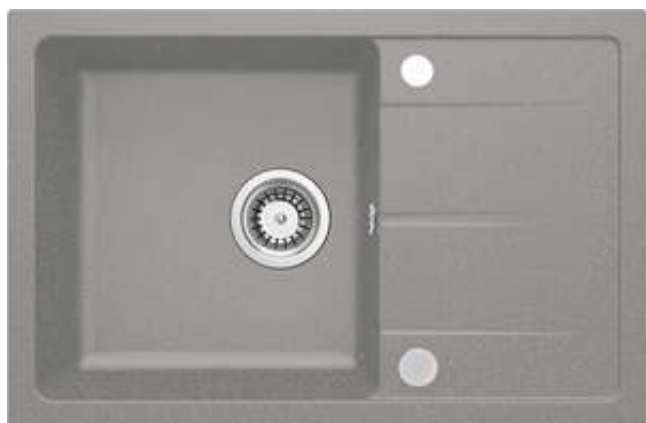

## Zlewozmywak granitowy 1-komorowy z ociekaczem

Cena Netto: 527,64 zł  
Cena Brutto: 649,00 zł

deante

Kod produktu: ZRD\_S113

EAN: 5907650860136

Kolor: szary metalik

Gwarancja [lata]: 18

### Zlewozmywak

Wykończenie	szary metalik
Rodzaj powierzchni	mat
Materiał	granit
Sposób montażu	wpuszczany
Ilość komór zlewozmywaka	1
Minimalna szerokość szafki [mm]	500
Szerokość [mm]	440
Długość [mm]	670
Wysokość [mm]	164
Głębokość komory 1 [mm]	152
Wycięcie w blacie (wpuszczany) - długość [mm]	650
Wycięcie w blacie (wpuszczany) - szerokość [mm]	420
Odwracalny	Tak
Wyposażony w osprzęt	Tak
Liczba otworów gotowych	2
Liczba otworów podfrezowanych	0