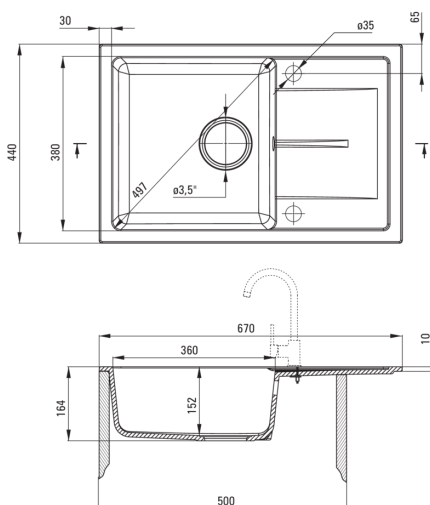

LEDA

Lavello in granito, 1-vaschetta con gocciolatoio

 deante

Codice prodotto: ZRD_S113

EAN: 5907650860136

Colore: grigio metallizzato

Garanzia [anni]: 18

Lavello

Finitura	grigio metallizzato
Tipo di superficie	opaco
Materiale	granito
Metodo di installazione	incassato
Numero di ciotole	1
Larghezza minima del mobile [mm]	500
Larghezza [mm]	440
Lunghezza [mm]	670
Altezza [mm]	164
Profondità vasca [mm]	152
Lunghezza del taglio [mm]	650
Larghezza di taglio [mm]	420
Reversibile	Sì
Dotato di accessori	Sì
Numero di fori	2
Numero di fori preforati	0

Kit di scarico

Finitura	acciaio
Tipo a spina	manuale
Sifone basso/ salvaspazio	Sì
Possibilità di collegare una lavastoviglie/lavatrice	Sì

Caratteristiche:

- Proprietà del granito Deante: resistenza agli urti, alle alte temperature, allo scolorimento e agli shock termici.
- La garanzia più lunga, 18 anni
- Il lavello è dotato di raccordi con collegamento alla lavastoviglie
- Lavello reversibile - possibilità di installare la vasca a destra o a sinistra
- Sifone salvaspazio che facilita ad esempio la raccolta differenziata dei rifiuti
- La finitura arricchita con ioni d'argento aggiunge proprietà antisettiche
- Le proprietà idrofobiche respingono le molecole d'acqua