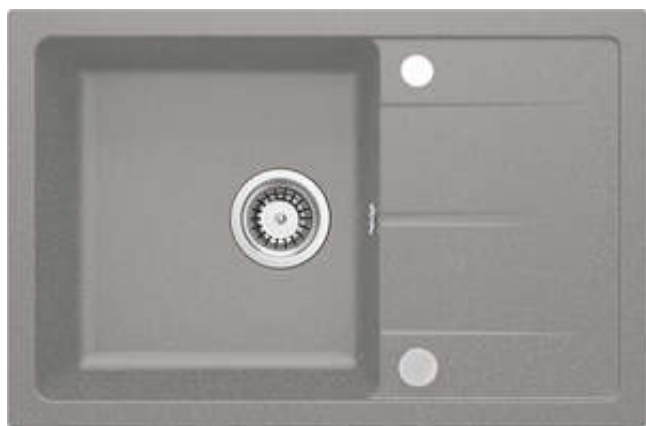

LEDA

Lavello in granito, 1-vaschetta con gocciolatoio

 deante

Codice prodotto: ZRD_S113

EAN: 5907650860136

Colore: grigio metallizzato

Garanzia [anni]: 18

Lavello

Finitura	grigio metallizzato
Tipo di superficie	opaco
Materiale	granito
Metodo di installazione	incassato
Numero di ciotole	1
Larghezza minima del mobile [mm]	500
Larghezza [mm]	440
Lunghezza [mm]	670
Altezza [mm]	164
Profondità vasca [mm]	152
Lunghezza del taglio [mm]	650
Larghezza di taglio [mm]	420
Reversibile	Sì
Dotato di accessori	Sì
Numero di fori	2
Numero di fori preforati	0

Kit di scarico

Finitura	acciaio
Tipo a spina	manuale
Sifone basso/ salvaspazio	Sì
Possibilità di collegare una lavastoviglie/lavatrice	Sì

Caratteristiche:

- Proprietà del granito Deante: resistenza agli urti, alle alte temperature, allo scolorimento e agli shock termici.
- La garanzia più lunga, 18 anni
- Il lavello è dotato di raccordi con collegamento alla lavastoviglie
- Lavello reversibile - possibilità di installare la vasca a destra o a sinistra
- Sifone salvaspazio che facilita ad esempio la raccolta differenziata dei rifiuti
- La finitura arricchita con ioni d'argento aggiunge proprietà antisettiche
- Le proprietà idrofobiche respingono le molecole d'acqua