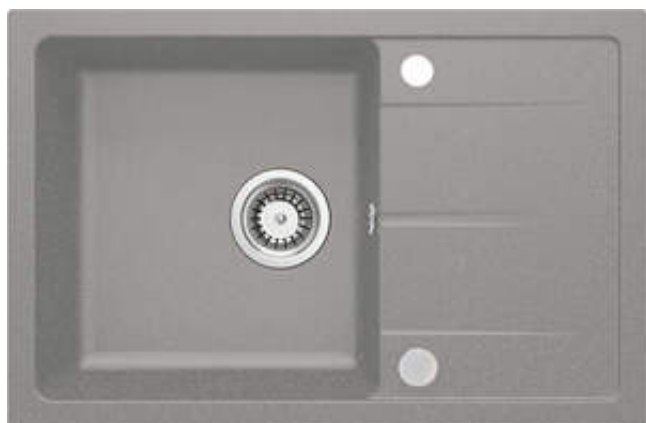

LEDA

Granitspülbecken, 1-Becken mit Abtropffläche

 deante

Artikel-Nr.: ZRD_S113

EAN: 5907650860136

Farbe: Grau metallic

Garantie [Jahre]: 18

Waschbecken

Ausführung	Grau metallic
Art der oberfläche	mat
Material	Granit
Methode der montage	eingebaut
Beckenzahl der spüle	1
Schrank-mindestbreite	500
Breite [mm]	440
Länge	670
Höhe	164
Beckendicke nr. 1 [mm]	152
Ausschnitt länge einbau	650
Aussparung_breite_einbau	420
Umkehrbar	Ja
Ausgerüstet	Ja
Anzahl der löcher	2
Anzahl der vorgefresten löcher	0

Garnitur für spüle

Ausführung	Stahl
Stöpselart	manual-
Platzsparender siphon	Ja
Möglichkeit zum anschluss einer spül-/waschmaschine	Ja

Charakteristische Merkmale:

- Eigenschaften von Deante-Granit: Widerstandsfähigkeit gegen Stöße, hohe Temperaturen, Verfärbungen, Temperaturschocks
- Längste 18 Jahre Garantie
- Spüle ausgestattet mit Garnitur mit einem Anschluss an die Spülmaschine
- Umkehrbare Spüle - installieren Sie sie mit der Schüssel links oder rechts
- Platzsparsiphon, der unter anderem Mülltrennung erleichtert
- Die mit Silberionen angereicherte Ausführung fügt antiseptische Eigenschaften hinzu
- Für dieses Modell kann ein Schwammhaken bestellt werden, der perfekt zu diesem Modell passt.
- Für dieses Modell kann ein Reling bestellt werden, der perfekt zu diesem Modell passt.
- Durch die hydrophoben Eigenschaften werden Wassermoleküle abgestoßen