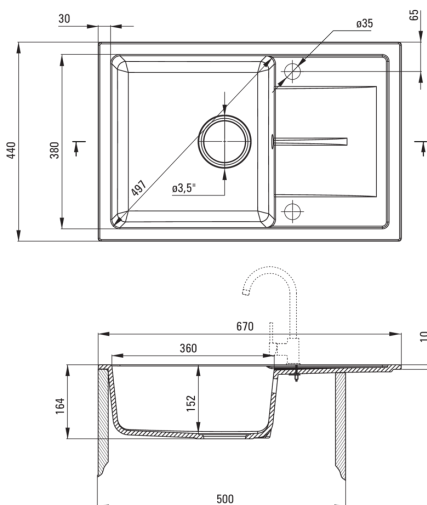

LEDA

Granitspülbecken, 1-Becken mit Abtropffläche

 deante

Artikel-Nr.: ZRD_S113

EAN: 5907650860136

Farbe: Grau metallic

Garantie [Jahre]: 18

Waschbecken

Ausführung	Grau metallic
Art der oberfläche	mat
Material	Granit
Methode der montage	eingebaut
Beckenzahl der spüle	1
Schrank-mindestbreite	500
Breite [mm]	440
Länge	670
Höhe	164
Beckendicke nr. 1 [mm]	152
Ausschnitt länge einbau	650
Aussparung_breite_einbau	420
Umkehrbar	Ja
Ausgerüstet	Ja
Anzahl der löcher	2
Anzahl der vorgefresten löcher	0

Garnitur für spüle

Ausführung	Stahl
Stöpselart	manual-
Platzsparender siphon	Ja
Möglichkeit zum anschluss einer spül-/waschmaschine	Ja

Charakteristische Merkmale:

- Eigenschaften von Deante-Granit: Widerstandsfähigkeit gegen Stöße, hohe Temperaturen, Verfärbungen, Temperaturschocks
- Längste 18 Jahre Garantie
- Spüle ausgestattet mit Garnitur mit einem Anschluss an die Spülmaschine
- Umkehrbare Spüle - installieren Sie sie mit der Schüssel links oder rechts
- Platzsparsiphon, der unter anderem Mülltrennung erleichtert
- Die mit Silberionen angereicherte Ausführung fügt antiseptische Eigenschaften hinzu
- Für dieses Modell kann ein Schwammhaken bestellt werden, der perfekt zu diesem Modell passt.
- Für dieses Modell kann ein Reling bestellt werden, der perfekt zu diesem Modell passt.
- Durch die hydrophoben Eigenschaften werden Wassermoleküle abgestoßen