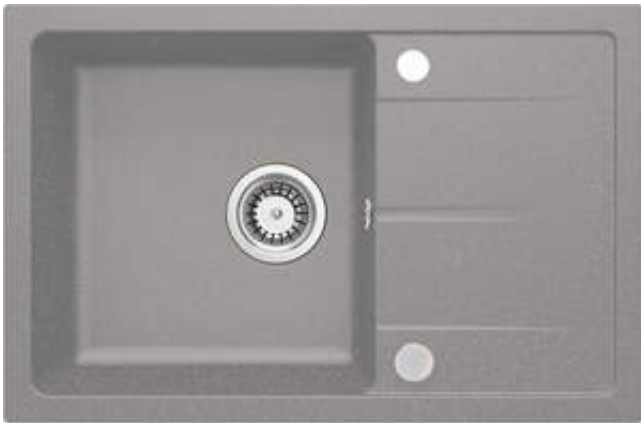

LEDA

Granitspülbecken, 1-Becken mit Abtropffläche

 deante

Artikel-Nr.: ZRD_S113

EAN: 5907650860136

Farbe: Grau metallic

Garantie [Jahre]: 18

Waschbecken

Ausführung	Grau metallic
Art der oberfläche	mat
Material	Granit
Methode der montage	eingebaut
Beckenzahl der spüle	1
Schrank-mindestbreite	500
Breite [mm]	440
Länge	670
Höhe	164
Beckendicke nr. 1 [mm]	152
Ausschnitt länge einbau	650
Aussparung_breite_einbau	420
Umkehrbar	Ja
Ausgerüstet	Ja
Anzahl der löcher	2
Anzahl der vorgefresten löcher	0

Garnitur für spüle

Ausführung	Stahl
Stöpselart	manual-
Platzsparender siphon	Ja
Möglichkeit zum anschluss einer spül-/waschmaschine	Ja

Charakteristische Merkmale:

- Eigenschaften von Deante-Granit: Widerstandsfähigkeit gegen Stöße, hohe Temperaturen, Verfärbungen, Temperaturschocks
- Längste 18 Jahre Garantie
- Spüle ausgestattet mit Garnitur mit einem Anschluss an die Spülmaschine
- Umkehrbare Spüle - installieren Sie sie mit der Schüssel links oder rechts
- Platzsparsiphon, der unter anderem Mülltrennung erleichtert
- Die mit Silberionen angereicherte Ausführung fügt antiseptische Eigenschaften hinzu
- Für dieses Modell kann ein Schwammhaken bestellt werden, der perfekt zu diesem Modell passt.
- Für dieses Modell kann ein Reling bestellt werden, der perfekt zu diesem Modell passt.
- Durch die hydrophoben Eigenschaften werden Wassermoleküle abgestoßen