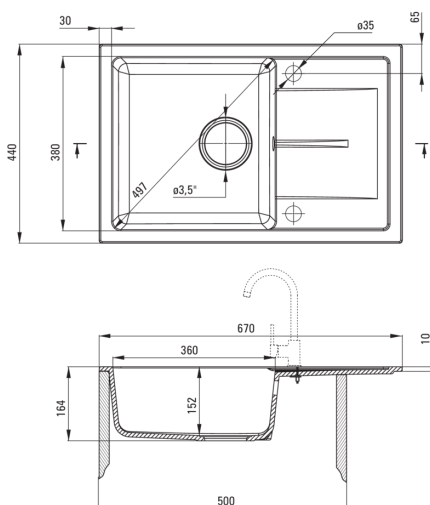

LEDA

Granitspülbecken, 1-Becken mit Abtropffläche

 deante

Artikel-Nr.: ZRD_S113

EAN: 5907650860136

Farbe: Grau metallic

Garantie [Jahre]: 18

Waschbecken

Ausführung	Grau metallic
Art der oberfläche	mat
Material	Granit
Methode der montage	eingebaut
Beckenzahl der spüle	1
Schrank-mindestbreite	500
Breite [mm]	440
Länge	670
Höhe	164
Beckendicke nr. 1 [mm]	152
Ausschnitt länge einbau	650
Aussparung_breite_einbau	420
Umkehrbar	Ja
Ausgerüstet	Ja
Anzahl der löcher	2
Anzahl der vorgefresten löcher	0

Garnitur für spüle

Ausführung	Stahl
Stöpselart	manual-
Platzsparender siphon	Ja
Möglichkeit zum anschluss einer spül-/waschmaschine	Ja

Charakteristische Merkmale:

- Eigenschaften von Deante-Granit: Widerstandsfähigkeit gegen Stöße, hohe Temperaturen, Verfärbungen, Temperaturschocks
- Längste 18 Jahre Garantie
- Spüle ausgestattet mit Garnitur mit einem Anschluss an die Spülmaschine
- Umkehrbare Spüle - installieren Sie sie mit der Schüssel links oder rechts
- Platzsparsiphon, der unter anderem Mülltrennung erleichtert
- Die mit Silberionen angereicherte Ausführung fügt antiseptische Eigenschaften hinzu
- Für dieses Modell kann ein Schwammhaken bestellt werden, der perfekt zu diesem Modell passt.
- Für dieses Modell kann ein Reling bestellt werden, der perfekt zu diesem Modell passt.
- Durch die hydrophoben Eigenschaften werden Wassermoleküle abgestoßen