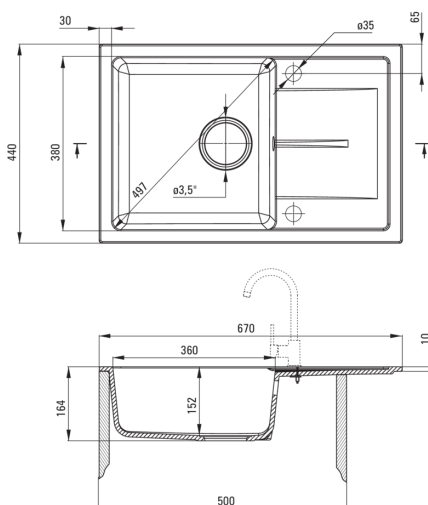

### Chiuvetă

Finisaj	nisip
Tipul suprafeței	mat
Material	granit
Metoda de instalare	cu montare încastrată
Număr de cuve	1
Lățimea minimă a dulapului [mm]	500
Lățime [mm]	440
Lungimea [mm]	670
Înălțime [mm]	164
Adâncimea cuvei [mm]	152
Lungimea conturului [mm]	650
Lățimea conturului [mm]	422
Reversibil	Da
Dotat cu accesorii	Da
Număr de orificii	2
Număr de orificii făcute în avans	0