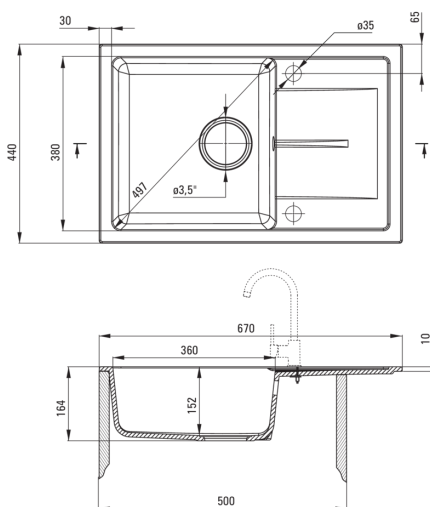

LEDA

Chiuvetă din granit, 1-cuvă cu picurător

deante

Codul produsului: ZRD_7113

EAN: 5908212084458

Culoarea: nisip

Garanție [ani]: 18

Chiuvetă

Finisaj	nisip
Tipul suprafeței	mat
Material	granit
Metoda de instalare	cu montare încastrată
Număr de cuve	1
Lățimea minimă a dulapului [mm]	500
Lățime [mm]	440
Lungimea [mm]	670
Înălțime [mm]	164
Adâncimea cuvei [mm]	152
Lungimea conturului [mm]	650
Lățimea conturului [mm]	422
Reversibil	Da
Dotat cu accesorii	Da
Număr de orificii	2
Număr de orificii făcute în avans	0

Sifon

Finisaj	oțel
Tipul dopului	manual
Sifon pentru economie de spațiu	Da
Posibilitate de racordare a unei mașini de spălat vase/ rufe	Da

Caracteristici:

- Proprietățile granitului Deante: rezistență la impact, temperatură ridicată, decolorare, șoc termic - conform standardului EN 13310
- Cea mai lungă garanție, de 18 ani
- Chiuveta este dotată cu accesorii de racordare la mașina de spălat vase
- Proprietățile hidrofobe resping moleculele de apă.
- Chiuvetă reversibilă – posibilitate de instalare a cuvei pe partea stângă sau pe partea dreaptă
- Agent de curățare special, sigur pentru suprafețele curățate
- Sifon pentru economie de spațiu, care înlesnește sortarea reziduurilor
- Finisajul îmbogățit cu ioni de argint adaugă proprietăți antiseptice.