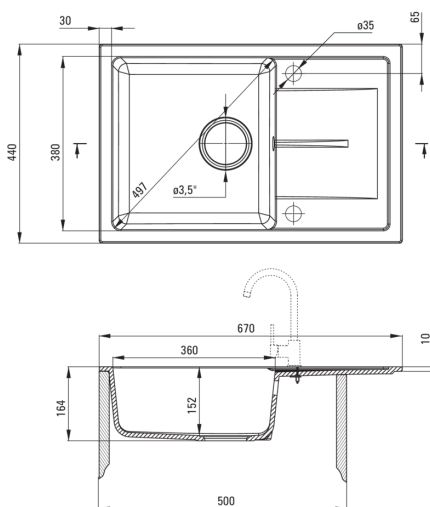

LEDA

Granitspülbecken, 1-Becken mit Abtropffläche

deante

Artikel-Nr.: ZRD_7113

EAN: 5908212084458

Farbe: Sand

Garantie [Jahre]: 18

Waschbecken

Ausführung	Sand
Art der oberfläche	mat
Material	Granit
Methode der montage	eingebaut
Beckenzahl der spüle	1
Schrank-mindestbreite	500
Breite [mm]	440
Länge	670
Höhe	164
Beckendicke nr. 1 [mm]	152
Ausschnitt länge einbau	650
Aussparung_breite_einbau	422
Umkehrbar	Ja
Ausgerüstet	Ja
Anzahl der löcher	2
Anzahl der vorgefresten löcher	0

Garnitur für spüle

Ausführung	Stahl
Stöpselart	manual-
Platzsparender siphon	Ja
Möglichkeit zum anschluss einer spül-/waschmaschine	Ja

Charakteristische Merkmale:

- Eigenschaften von Deante-Granit: Widerstandsfähigkeit gegen Stöße, hohe Temperaturen, Verfärbungen, Temperaturschocks
- Längste 18 Jahre Garantie
- Spüle ausgestattet mit Garnitur mit einem Anschluss an die Spülmaschine
- Durch die hydrophoben Eigenschaften werden Wassermoleküle abgestoßen
- Für dieses Modell kann ein Schwammhaken bestellt werden, der perfekt zu diesem Modell passt.
- Für dieses Modell kann ein Reling bestellt werden, der perfekt zu diesem Modell passt.
- Umkehrbare Spüle - installieren Sie sie mit der Schüssel links oder rechts
- Spezielles Mittel, das für die zu reinigenden Oberflächen unbedenklich ist
- Platzsparsiphon, der unter anderem Mülltrennung erleichtert
- Die mit Silberionen angereicherte Ausführung fügt antiseptische Eigenschaften hinzu