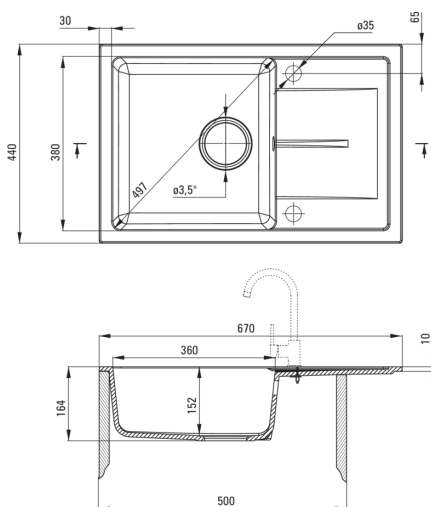

LEDA

Granitspülbecken, 1-Becken mit Abtropffläche

deante

Artikel-Nr.: ZRD_7113

EAN: 5908212084458

Farbe: Sand

Garantie [Jahre]: 18

Waschbecken

Ausführung	Sand
Art der oberfläche	mat
Material	Granit
Methode der montage	eingebaut
Beckenzahl der spüle	1
Schrank-mindestbreite	500
Breite [mm]	440
Länge	670
Höhe	164
Beckendicke nr. 1 [mm]	152
Ausschnitt länge einbau	650
Aussparung_breite_einbau	422
Umkehrbar	Ja
Ausgerüstet	Ja
Anzahl der löcher	2
Anzahl der vorgefresten löcher	0

Garnitur für spüle

Ausführung	Stahl
Stöpselart	manual-
Platzsparender siphon	Ja
Möglichkeit zum anschluss einer spül-/waschmaschine	Ja

Charakteristische Merkmale:

- Eigenschaften von Deante-Granit: Widerstandsfähigkeit gegen Stöße, hohe Temperaturen, Verfärbungen, Temperaturschocks
- Längste 18 Jahre Garantie
- Spüle ausgestattet mit Garnitur mit einem Anschluss an die Spülmaschine
- Durch die hydrophoben Eigenschaften werden Wassermoleküle abgestoßen
- Für dieses Modell kann ein Schwammhaken bestellt werden, der perfekt zu diesem Modell passt.
- Für dieses Modell kann ein Reling bestellt werden, der perfekt zu diesem Modell passt.
- Umkehrbare Spüle - installieren Sie sie mit der Schüssel links oder rechts
- Spezielles Mittel, das für die zu reinigenden Oberflächen unbedenklich ist
- Platzsparsiphon, der unter anderem Mülltrennung erleichtert
- Die mit Silberionen angereicherte Ausführung fügt antiseptische Eigenschaften hinzu