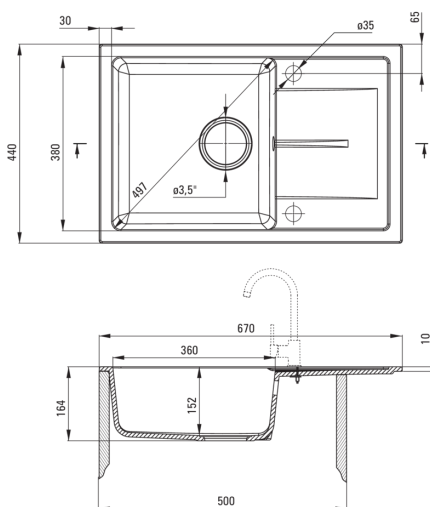

LEDA

Chiuvetă din granit, 1-cuvă cu picurător

 deante

Codul produsului: ZRD_5113

EAN: 5908212093894

Culoarea: bej

Garanție [ani]: 18

Chiuvetă

Finisaj	bej
Tipul suprafeței	mat
Material	granit
Metoda de instalare	cu montare încastrată
Număr de cuve	1
Lățimea minimă a dulapului [mm]	500
Lățime [mm]	440
Lungimea [mm]	670
Înălțime [mm]	164
Adâncimea cuvei [mm]	152
Lungimea conturului [mm]	650
Lățimea conturului [mm]	420
Reversibil	Da
Dotat cu accesorii	Da
Număr de orificii	2
Număr de orificii făcute în avans	0

Sifon

Finisaj	oțel
Tipul dopului	manual
Sifon pentru economie de spațiu	Da
Posibilitate de racordare a unei mașini de spălat vase/ rufe	Da

Caracteristici:

- Proprietățile granitului Deante: rezistență la impact, temperatură ridicată, decolorare, șoc termic - conform standardului EN 13310
- Cea mai lungă garanție, de 18 ani
- Chiuveta este dotată cu accesorii de racordare la mașina de spălat vase
- Proprietățile hidrofobe resping moleculele de apă.
- Chiuvetă reversibilă – posibilitate de instalare a cuvei pe partea stângă sau pe partea dreaptă
- Agent de curățare special, sigur pentru suprafețele curățate
- Sifon pentru economie de spațiu, care înlesnește sortarea reziduurilor
- Finisajul îmbogățit cu ioni de argint adaugă proprietăți antiseptice.