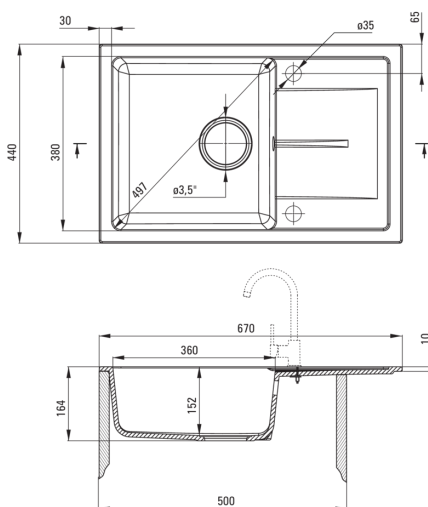

### Chiuvetă

Finisaj	bej
Tipul suprafeței	mat
Material	granit
Metoda de instalare	cu montare încastrată
Număr de cuve	1
Lățimea minimă a dulapului [mm]	500
Lățime [mm]	440
Lungimea [mm]	670
Înălțime [mm]	164
Adâncimea cuvei [mm]	152
Lungimea conturului [mm]	650
Lățimea conturului [mm]	420
Reversibil	Da
Dotat cu accesorii	Da
Număr de orificii	2
Număr de orificii făcute în avans	0