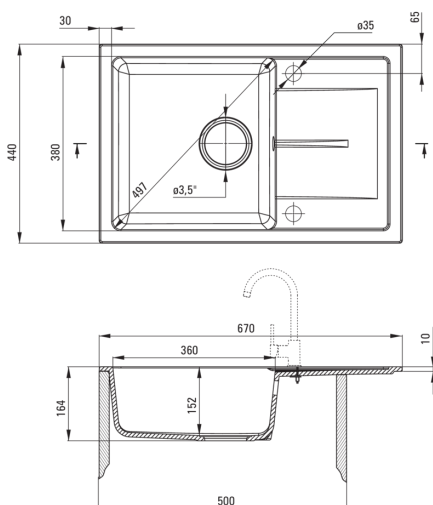

Zlewozmywak

Wykończenie	beż
Rodzaj powierzchni	mat
Materiał	granit
Sposób montażu	wpuszczany
Ilość komór zlewozmywaka	1
Minimalna szerokość szafki [mm]	500
Szerokość [mm]	440
Długość [mm]	670
Wysokość [mm]	164
Głębokość komory 1 [mm]	152
Wycięcie w blacie (wpuszczany) - długość [mm]	650
Wycięcie w blacie (wpuszczany) - szerokość [mm]	420
Odwracalny	Tak
Wyposażony w osprzęt	Tak
Liczba otworów gotowych	2
Liczba otworów podfrezowanych	0