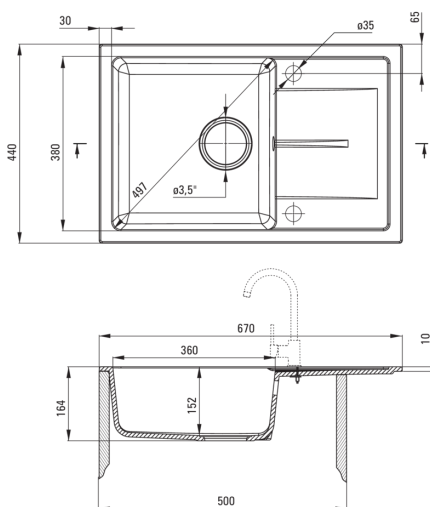

LEDA

Lavello in granito, 1-vaschetta con gocciolatoio

 deante

Codice prodotto: ZRD_5113

EAN: 5908212093894

Colore: beige

Garanzia [anni]: 18

Lavello

Finitura	beige
Tipo di superficie	opaco
Materiale	granito
Metodo di installazione	incassato
Numero di ciotole	1
Larghezza minima del mobile [mm]	500
Larghezza [mm]	440
Lunghezza [mm]	670
Altezza [mm]	164
Profondità vasca [mm]	152
Lunghezza del taglio [mm]	650
Larghezza di taglio [mm]	420
Reversibile	Sì
Dotato di accessori	Sì
Numero di fori	2
Numero di fori preforati	0

Kit di scarico

Finitura	acciaio
Tipo a spina	manuale
Sifone basso/ salvaspazio	Sì
Possibilità di collegare una lavastoviglie/lavatrice	Sì

Caratteristiche:

- Proprietà del granito Deante: resistenza agli urti, alle alte temperature, allo scolorimento e agli shock termici.
- La garanzia più lunga, 18 anni
- Il lavello è dotato di raccordi con collegamento alla lavastoviglie
- Le proprietà idrofobiche respingono le molecole d'acqua
- Lavello reversibile - possibilità di installare la vasca a destra o a sinistra
- Detergente dedicato, sicuro per le superfici pulite
- Sifone salvaspazio che facilita ad esempio la raccolta differenziata dei rifiuti
- La finitura arricchita con ioni d'argento aggiunge proprietà antisettiche