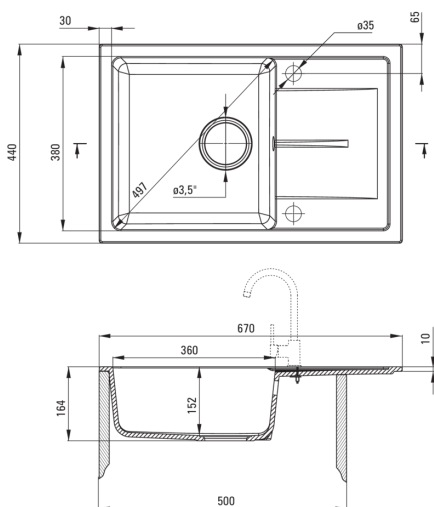

LEDA

Évier en granit, 1 bac avec égouttoir

 deante

Code produit: ZRD_5113

EAN: 5908212093894

Couleur: beige

Garantie [années]: 18

Évier

Finition	beige
Type de surface	tapis
Matériel	granit
Méthode de montage	encastré
Nombre de bols	1
Largeur minimale de l'armoire [mm]	500
Largeur [mm]	440
Longueur [mm]	670
Hauteur [mm]	164
Profondeur du bol [mm]	152
Découpe dans le plan de travail (encastré) - longueur [mm]	650
Découpe dans le plan de travail (encastré) - largeur [mm]	420
Réversible	Oui
Équipé d'accessoires	Oui
Nombre de trous finis	2
Nombre de trous fraisés	0

Trousse de déchets

Finition	acier
Type de bouchon	manuel
Siphon peu encombrant space-saver	Oui
Possibilité de brancher un lave-vaisselle/lave-linge	Oui

Caractéristiques:

- Propriétés du granit Deante : résistance aux chocs, haute température, décoloration, choc thermique - avec norme EN 13310
- Le plus long, 18 ans de garantie
- L'évier est équipé de robinetterie avec raccordement au lave-vaisselle
- Les propriétés hydrophobes repoussent les molécules d'eau
- Possibilité d'acheter un crochet éponge qui s'adapte parfaitement à ce modèle.
- Possibilité d'acheter une tringle pour chiffon qui s'adapte parfaitement à ce modèle
- Évier réversible - installation avec le bol à gauche ou à droite
- Agent de nettoyage dédié, sans danger pour les surfaces nettoyées
- Siphon peu encombrant qui facilite par ex. tri des déchets
- La finition enrichie en ions d'argent ajoute des propriétés antiseptiques