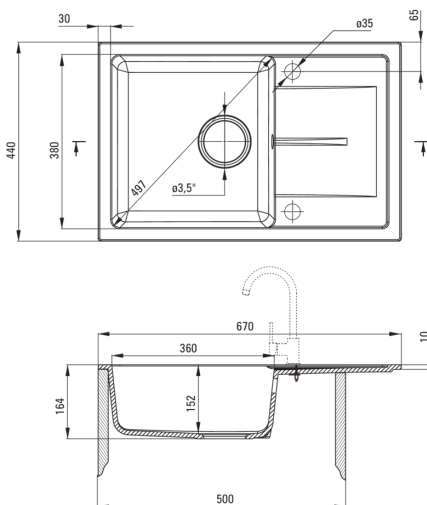

### Waschbecken

Ausführung	beige
Art der oberfläche	mat
Material	Granit
Methode der montage	eingebaut
Beckenzahl der spüle	1
Schrank-mindestbreite	500
Breite [mm]	440
Länge	670
Höhe	164
Beckendicke nr. 1 [mm]	152
Ausschnitt länge einbau	650
Aussparung_breite_einbau	420
Umkehrbar	Ja
Ausgerüstet	Ja
Anzahl der löcher	2
Anzahl der vorgefresten löcher	0