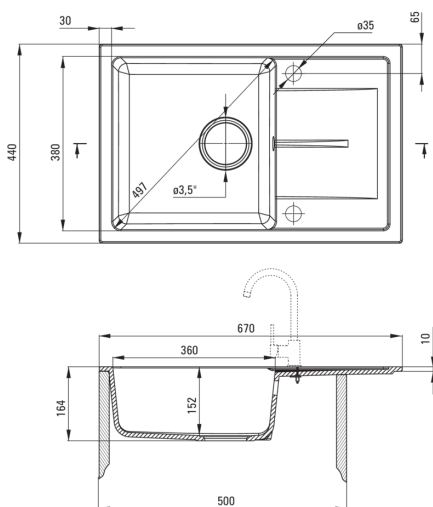

LEDA

Granitspülbecken, 1-Becken mit Abtropffläche

deante

Artikel-Nr.: ZRD_5113

EAN: 5908212093894

Farbe: beige

Garantie [Jahre]: 18

Waschbecken

Ausführung	beige
Art der oberfläche	mat
Material	Granit
Methode der montage	eingebaut
Beckenzahl der spüle	1
Schrank-mindestbreite	500
Breite [mm]	440
Länge	670
Höhe	164
Beckendicke nr. 1 [mm]	152
Ausschnitt länge einbau	650
Aussparung_breite_einbau	420
Umkehrbar	Ja
Ausgerüstet	Ja
Anzahl der löcher	2
Anzahl der vorgefresten löcher	0

Garnitur für spüle

Ausführung	Stahl
Stöpselart	manual-
Platzsparender siphon	Ja
Möglichkeit zum anschluss einer spül-/waschmaschine	Ja

Charakteristische Merkmale:

- Eigenschaften von Deante-Granit: Widerstandsfähigkeit gegen Stöße, hohe Temperaturen, Verfärbungen, Temperaturschocks
- Längste 18 Jahre Garantie
- Spüle ausgestattet mit Garnitur mit einem Anschluss an die Spülmaschine
- Durch die hydrophoben Eigenschaften werden Wassermoleküle abgestoßen
- Für dieses Modell kann ein Schwammhaken bestellt werden, der perfekt zu diesem Modell passt.
- Für dieses Modell kann ein Reling bestellt werden, der perfekt zu diesem Modell passt.
- Umkehrbare Spüle - installieren Sie sie mit der Schüssel links oder rechts
- Spezielles Mittel, das für die zu reinigenden Oberflächen unbedenklich ist
- Platzsparsiphon, der unter anderem Mülltrennung erleichtert
- Die mit Silberionen angereicherte Ausführung fügt antiseptische Eigenschaften hinzu