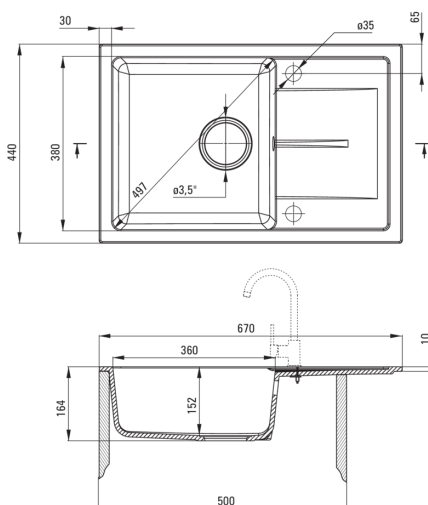

LEDA

granitno korito, 1 posoda z odcejalnikom

 deante

koda izdelka: ZRD_2113

EAN: 5908212084441

Barva: grafit

Garancija [leta]: 18

Korito

Finiš	grafit
Tip površine	mat
Material	granit
Metoda montaže	vgrajen
Število posod	1
Minimalna širina omarice [mm]	500
Širina [mm]	440
Dolžina [mm]	670
Višina [mm]	164
Globina posode [mm]	152
Izrez v delovnem pultu [mm]	650
Širina izreza [mm]	420
Obračljivo	Ja
Z dodatki	Ja
Število lukenj	2
Število rezkanjih lukenj	0