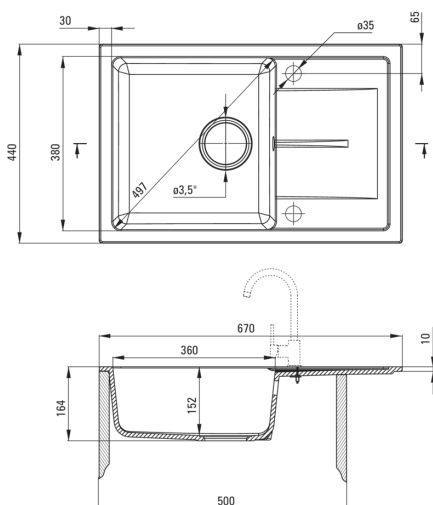

LEDA

Гранитная мойка, 1-чаша с осушкой

deante

Код товара: ZRD_2113

EAN: 5908212084441

Цвет: графит

Гарантия [лет]: 18

Мойка

Отделка	графит
Вид поверхности	мат
Материал	гранит
Способ монтажа	впускаемый
Количество чаш	1
Минимальная ширина шкафа [мм]	500
Ширина [мм]	440
Длина [мм]	670
Высота [мм]	164
Глубокость чаши 1 [мм]	152
Вырез в столешнице (впускаемая) - длина [мм]	650
Вырез в столешнице (впускаемая) - ширина [мм]	420
Универсальный	Да
С сифоном	Да
Количество готовых отверстий	2
Количество фрезерованных отверстий	0

Сифон для раковины

Отделка	сталь
Вид клапана	мануальный
Компактный сифон space-saver	Да
Возможность подключения посудомоечной/стиральной машины	Да

Отличительные черты:

- Свойства гранита Deante: ударопрочность, выносливость на высокую температуру, обесцвечивание, термический удар
- Самая продолжительная гарантия 18 лет
- Мойка с сифоном для подключения к посудомоечной машине
- Гидрофобные свойства отталкивают молекулы воды
- Возможность приобрести крючок для губки, который идеально подходит к данной модели.
- Можно приобрести поручень для полотенца, идеально подходящий к данной модели
- Реверсивная мойка - установите чашу слева или справа
- Специальное средство, безопасное для очищаемых поверхностей
- Компактный сифон Space-saver позволяющий ограничит место под мойкой
- Отделка, обогащенная ионами серебра, придает антисептические свойства