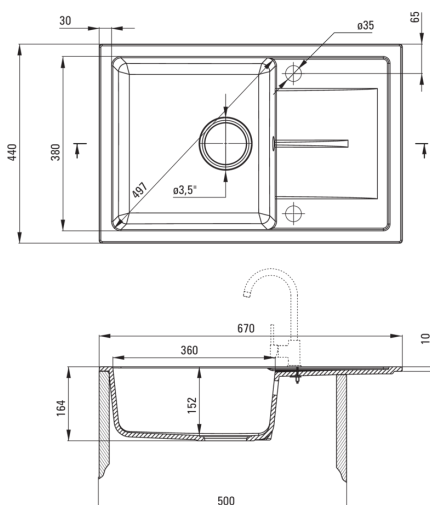

### Chiuvetă

Finisaj	grafit
Tipul suprafeței	mat
Material	granit
Metoda de instalare	cu montare încastrată
Număr de cuve	1
Lățimea minimă a dulapului [mm]	500
Lățime [mm]	440
Lungimea [mm]	670
Înălțime [mm]	164
Adâncimea cuvei [mm]	152
Lungimea conturului [mm]	650
Lățimea conturului [mm]	420
Reversibil	Da
Dotat cu accesorii	Da
Număr de orificii	2
Număr de orificii făcute în avans	0