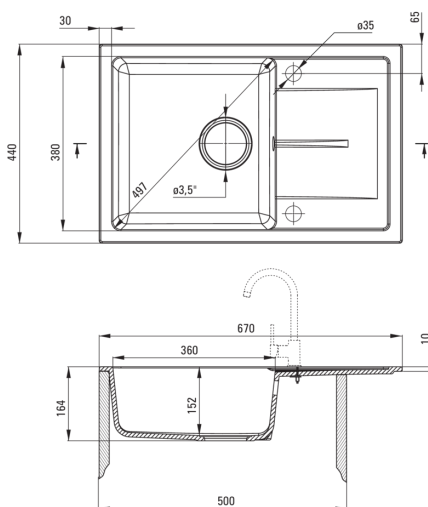

LEDA

Chiuvetă din granit, 1-cuvă cu picurător

deante

Codul produsului: ZRD_2113

EAN: 5908212084441

Culoarea: grafit

Garanție [ani]: 18

Chiuvetă

Finisaj	grafit
Tipul suprafeței	mat
Material	granit
Metoda de instalare	cu montare încastrată
Număr de cuve	1
Lățimea minimă a dulapului [mm]	500
Lățime [mm]	440
Lungimea [mm]	670
Înălțime [mm]	164
Adâncimea cuvei [mm]	152
Lungimea conturului [mm]	650
Lățimea conturului [mm]	420
Reversibil	Da
Dotat cu accesorii	Da
Număr de orificii	2
Număr de orificii făcute în avans	0

Sifon

Finisaj	oțel
Tipul dopului	manual
Sifon pentru economie de spațiu	Da
Posibilitate de racordare a unei mașini de spălat vase/ rufe	Da

Caracteristici:

- Proprietățile granitului Deante: rezistență la impact, temperatură ridicată, decolorare, șoc termic - conform standardului EN 13310
- Cea mai lungă garanție, de 18 ani
- Chiuveta este dotată cu accesorii de racordare la mașina de spălat vase
- Proprietățile hidrofobe resping moleculele de apă.
- Chiuvetă reversibilă – posibilitate de instalare a cuvei pe partea stângă sau pe partea dreaptă
- Agent de curățare special, sigur pentru suprafețele curățate
- Sifon pentru economie de spațiu, care înlesnește sortarea reziduurilor
- Finisajul îmbogățit cu ioni de argint adaugă proprietăți antiseptice.