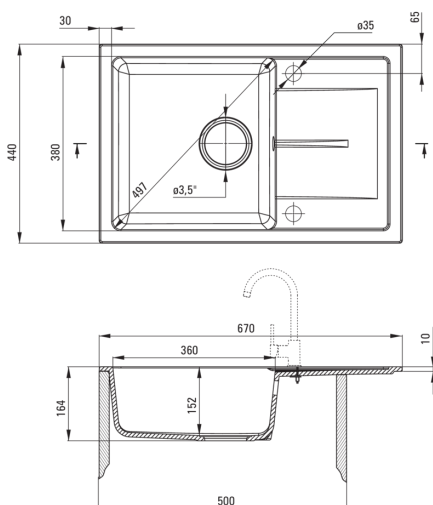

Zlewozmywak

Wykończenie	grafit
Rodzaj powierzchni	mat
Materiał	granit
Sposób montażu	wpuszczany
Ilość komór zlewozmywaka	1
Minimalna szerokość szafki [mm]	500
Szerokość [mm]	440
Długość [mm]	670
Wysokość [mm]	164
Głębokość komory 1 [mm]	152
Wycięcie w blacie (wpuszczany) - długość [mm]	650
Wycięcie w blacie (wpuszczany) - szerokość [mm]	420
Odwracalny	Tak
Wyposażony w osprzęt	Tak
Liczba otworów gotowych	2
Liczba otworów podfrezowanych	0