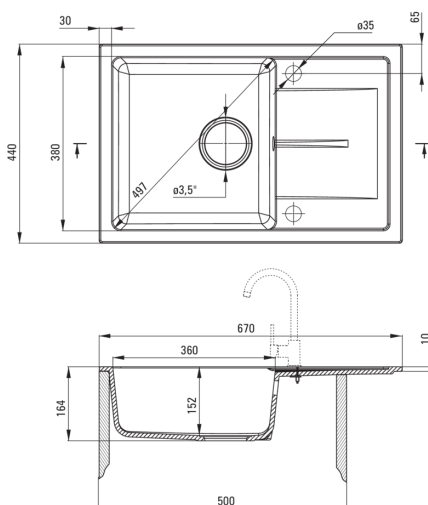

### Lavello

Finitura	grafite
Tipo di superficie	opaco
Materiale	granito
Metodo di installazione	incassato
Numero di ciotole	1
Larghezza minima del mobile [mm]	500
Larghezza [mm]	440
Lunghezza [mm]	670
Altezza [mm]	164
Profondità vasca [mm]	152
Lunghezza del taglio [mm]	650
Larghezza di taglio [mm]	420
Reversibile	Sì
Dotato di accessori	Sì
Numero di fori	2
Numero di fori preforati	0