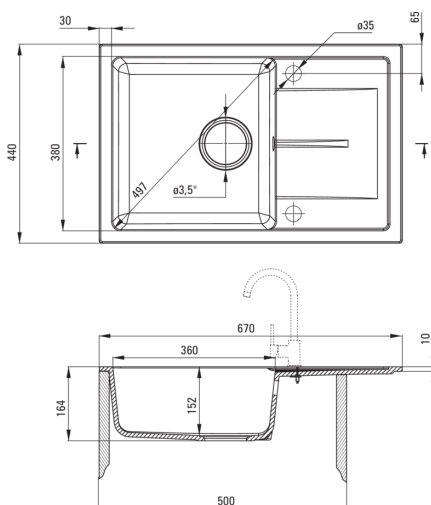

## Évier

Finition	graphite
Type de surface	tapis
Matériel	granit
Méthode de montage	encastré
Nombre de bols	1
Largeur minimale de l'armoire [mm]	500
Largeur [mm]	440
Longueur [mm]	670
Hauteur [mm]	164
Profondeur du bol [mm]	152
Découpe dans le plan de travail (encastré) - longueur [mm]	650
Découpe dans le plan de travail (encastré) - largeur [mm]	420
Réversible	Oui
Équipé d'accessoires	Oui
Nombre de trous finis	2
Nombre de trous fraisés	0