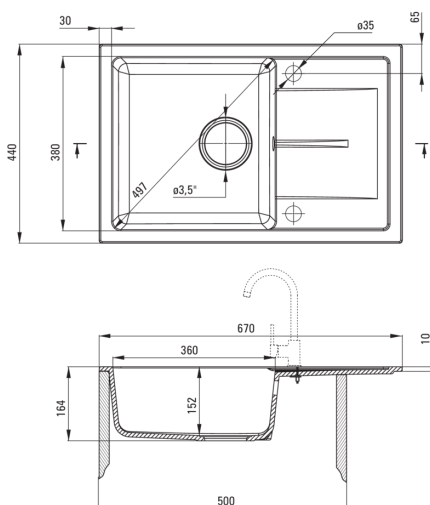

LEDA

Fregadero de granito, 1-Seno con drenador

 deante

Código de producto: ZRD_2113

EAN: 5908212084441

Color: grafito

Garantía [años]: 18

Hundir

Finalizar	grafito
Tipo de superficie	mate
Material	granito
Metodo de instalacion	recuadro
Número de tazones	1
Ancho mínimo del gabinete [mm]	500
Ancho [mm]	440
Longitud [mm]	670
Altura [mm]	164
Profundidad del tazón [mm]	152
Longitud de corte [mm]	650
Ancho recortado [mm]	420
Reversible	Sí
Equipado con accesorios	Sí
Número de agujeros	2
Número de agujeros precipitados	0