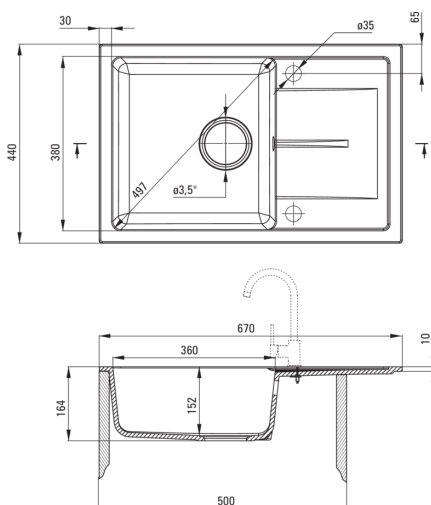

### Waschbecken

Ausführung	Graphit
Art der oberfläche	mat
Material	Granit
Methode der montage	eingebaut
Beckenzahl der spüle	1
Schrank-mindestbreite	500
Breite [mm]	440
Länge	670
Höhe	164
Beckendicke nr. 1 [mm]	152
Ausschnitt länge einbau	650
Aussparung_breite_einbau	420
Umkehrbar	Ja
Ausgerüstet	Ja
Anzahl der löcher	2
Anzahl der vorgefresten löcher	0