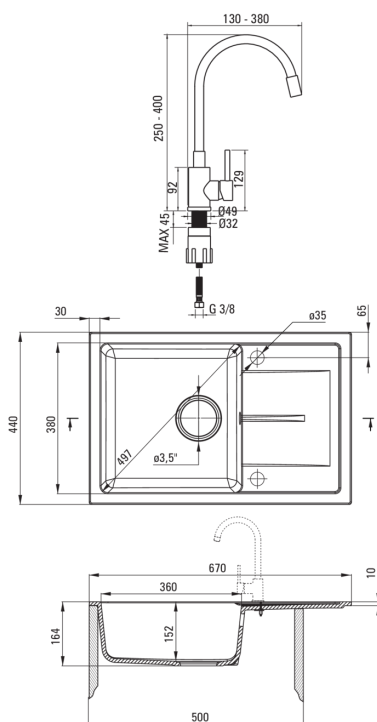

LEDA

Гранітна кухонна раковина зі змішувачем, з гнучким носиком

Код продукту: ZRDP2113

EAN: 5907650879183

Колір: графіт

Гарантія: 18

deante

Раковина

Оздоблення	графіт
Тип поверхні	мат
Матеріал	граніт
Спосіб монтажу	врізний
Кількість камер	1
Мінімальна ширина шафки	500
Ширина [мм]	440
Довжина [мм]	670
Висота [мм]	164
Глибина камери 1	152
Виріз в стільниці (врізний) - довжина [мм]	650
Виріз в стільниці (врізний) - ширина [мм]	420
Універсальний	Так
З сифоном	Так
Кількість отворів	2
Кількість фрезованих отворів	0
Гідрофобність	Так

Сифон для раковини

Оздоблення	сталь
Тип пробки	мануальний
Компактний сифон space-saver	Так
Можливість підключення посудомийної / пральної машини	Так

Змішувач

Оздоблення	него
Тип змішувача	з однією рукою, змішуючий
Спосіб монтажу	стоячий
Акустична група	1 (x ≤ 20)

Картридж до змішувача

Розмір керамічного картриджа	35 мм

Носики

Вид носика	гнучкий
Діапазон виливу змішувача [мм]	380

Аератори

Тип аератора	honeycomb
Розмір аератора	M22

З'єднувальні шланги

Довжина [мм]	350
Винт до інсталяції	3/8"
Винт кронштейна	M10