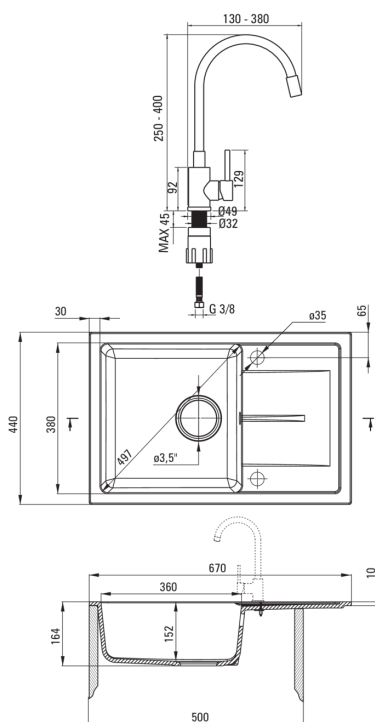

### Korito

Finiš	grafit
Tip površine	mat
Material	granit
Metoda montaže	vgrajen
Število posod	1
Minimalna širina omarice [mm]	500
Širina [mm]	440
Dolžina [mm]	670
Višina [mm]	164
Globina posode [mm]	152
Izrez v delovnem pultu [mm]	650
Širina izreza [mm]	420
Obračljivo	Ja
Z dodatki	Ja
Število lukenj	2
Število rezkanih lukenj	0
Hidrofobnost	Ja

### Mešalna kartuša

Velikost keramične kartuše	35 mm
----------------------------	-------

### Izlivi

Tip izliva	elastično
Dolžina izliva [mm]	380

### Povezovalne cevi

Dolžina [mm]	350
Montažni navoj	3/8"
Navoj priključka 1/2"	M10