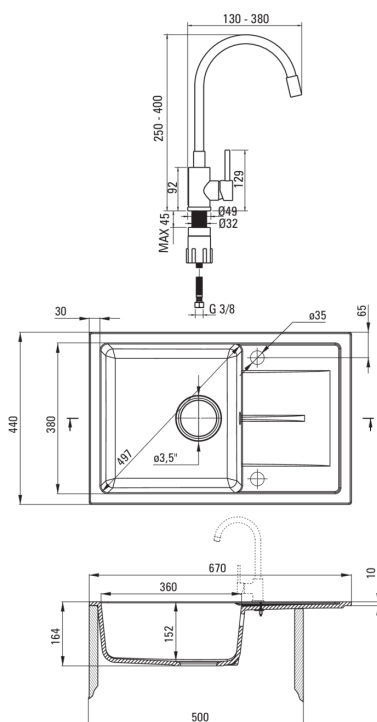

Мойка

Отделка	графит
Вид поверхности	мат
Материал	гранит
Способ монтажа	врезной
Количество чаш	1
Минимальная ширина шкафа [мм]	500
Ширина [мм]	440
Длина [мм]	670
Высота [мм]	164
Глубокость чаши 1 [мм]	152
Вырез в столешнице (впускаемая) - длина [мм]	650
Вырез в столешнице (впускаемая) - ширина [мм]	420
Универсальный	Да
С сифоном	Да
Количество готовых отверстий	2
Количество фрезерованных отверстий	0
Гидрофобность	Да

Картридж к смесителю

Размер картриджа	35 мм
------------------	-------

Изливы

Вид излива	гибкая
Длина излива [мм]	380

Аэраторы

Тип аэратора	honeycomb
Размер аэратора	M22

Соединительные шланги

Длина [мм]	350
Винт к инсталляции	3/8"
Винт кронштейна	M10