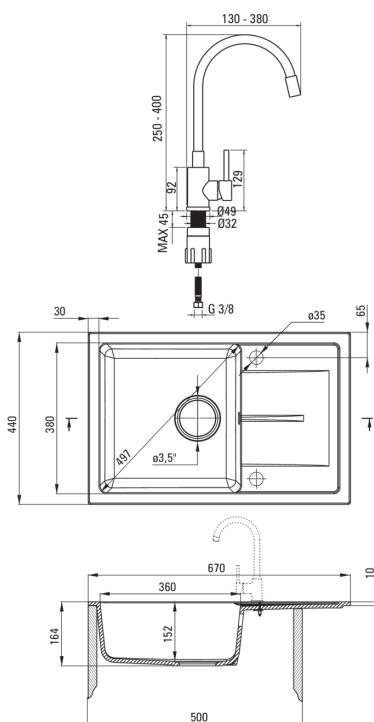

LEDA

Chiuveță din granit cu baterie, cu pipă elastică

deante

Codul produsului: ZRDP2113

EAN: 5907650879183

Culoarea: grafit

Garanție [ani]: 18

Chiuveță

Finisaj	grafit
Tipul suprafeței	mat
Material	granit
Metoda de instalare	cu montare încastrată
Număr de cuve	1
Lățimea minimă a dulapului [mm]	500
Lățime [mm]	440
Lungimea [mm]	670
Înălțime [mm]	164
Adâncimea cuvei [mm]	152
Lungimea conturului [mm]	650
Lățimea conturului [mm]	420
Reversibil	Da
Dotat cu accesorii	Da
Număr de orificii	2
Număr de orificii făcute în avans	0
Hidrofobie	Da

Sifon

Finisaj	oțel
Tipul dopului	manual
Sifon pentru economie de spațiu	Da
Posibilitate de racordare a unei mașini de spălat vase/ rufe	Da

Baterie

Finisaj	nero
Tipul bateriei	un mâner, baterie
Metoda de instalare	de sine stătător
Grupa acustică [db]	1 (x ≤ 20)

Baterie cartuș

Dimensiunea cartușului ceramic	35 mm

Pipe

Tipul pipei	elastic
Raza de acțiune a pipei bateriei [mm]	380

Aeratoare

Tipul aeratorului	honeycomb
Dimensiunea aeratorului	M22

Furtunuri de racordare

Lungimea [mm]	350
Filet de instalare	3/8"
Filet de conexiune	M10