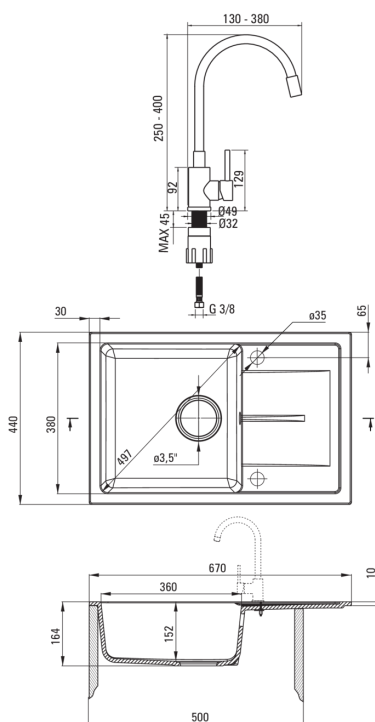

Zlewozmywak

| | |
|---|------------|
| Wykończenie | grafit |
| Rodzaj powierzchni | mat |
| Materiał | granit |
| Sposób montażu | wpuszczany |
| Ilość komór zlewozmywaka | 1 |
| Minimalna szerokość szafki [mm] | 500 |
| Szerokość [mm] | 440 |
| Długość [mm] | 670 |
| Wysokość [mm] | 164 |
| Głębokość komory 1 [mm] | 152 |
| Wycięcie w blacie (wpuszczany) - długość [mm] | 650 |
| Wycięcie w blacie (wpuszczany) - szerokość [mm] | 420 |
| Odwracalny | Tak |
| Wyposażony w osprzęt | Tak |
| Liczba otworów gotowych | 2 |
| Liczba otworów podfrezowanych | 0 |
| Hydrofobowość | Tak |

Głowica do baterii

| | |
|-----------------------------|-------|
| Rozmiar głowicy ceramicznej | 35 mm |
|-----------------------------|-------|

Wylewka

| | |
|--------------------------------|------------|
| Rodzaj wylewki | elastyczna |
| Zasięg wylewki bateryjnej [mm] | 380 |

Aerator

| | |
|------------------|-----------|
| Typ aeratora | honeycomb |
| Rozmiar aeratora | M22 |

Wężyk przyłączeniowy

| | |
|---------------------|------|
| Długość [mm] | 350 |
| Gwint od instalacji | 3/8" |
| Gwint przyłącza | M10 |